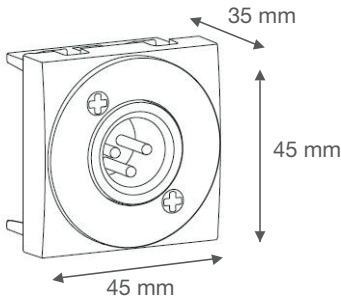

Schémas XLR M B45102