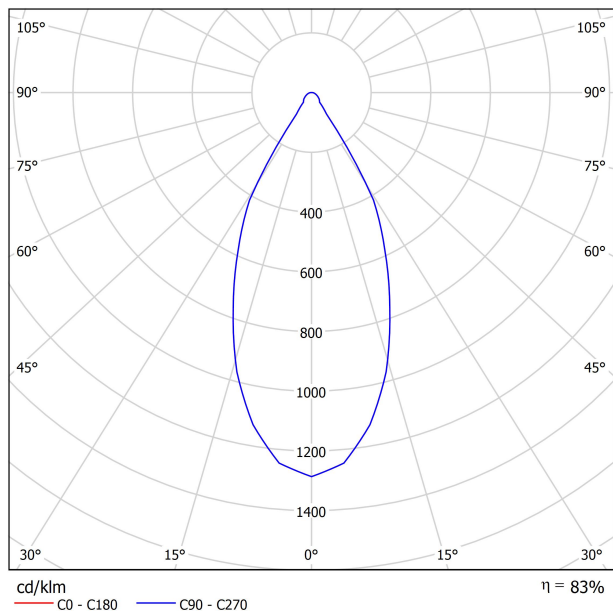

## DIMENSIONS

Nom	SCOPE 27 SURFACE 7W DIM PUSH 4000K WR
Référence	A2602012WR
Couleur	Blanc-Rouge - Autres couleurs, veuillez consulter
RAL	9016 & 2004
Catégorie	SURFACE

Type	LED
Flux lumineux brut	960 lm
Température de couleur	4000 K
Stabilité chromatique	MacAdam Step 2
Indice de reproduction chromatique	CRI > 90
Puissance	7 W
Courant	200 mA
Efficacité	137 lm/W
Durée de vie de la LED	L80B10 > 60.000h

## LUMINAIRE | DONNÉES PHOTOMÉTRIQUES

Efficacité lumineuse	83%
Angle du faisceau lumineux	47°

DIAGRAMME POLAIRE

DIAGRAMME CONIQUE

Fuente de luz (LED) reemplazable por un profesional autorizado

Replaceable (LED only) light source by an authorized professional.

Source lumineuse (LED) remplaçable par un professionnel agréé