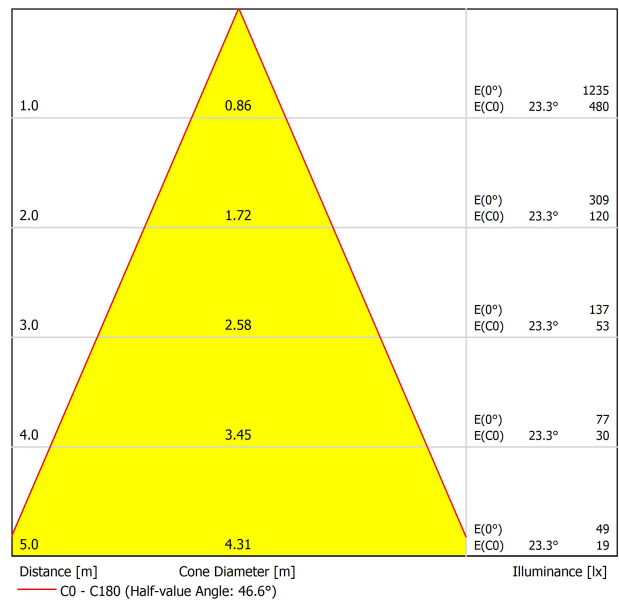

DIAGRAMME CONIQUE