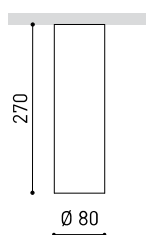

## DIMENSIONS

Nom	SCOPE 27 SURFACE 7W DIM PUSH 4000K WR
Référence	A2602012WR
Couleur	Blanc-Rouge - Autres couleurs, veuillez consulter
RAL	9016 & 2004
Catégorie	SURFACE

Type	LED
Flux lumineux brut	960 lm
Température de couleur	4000 K
Stabilité chromatique	MacAdam Step 2
Indice de reproduction chromatique	CRI > 90
Puissance	7 W
Courant	200 mA
Efficacité	137 lm/W
Durée de vie de la LED	L80B10 > 60.000h

Étanchéité	IP20
Poids	850 g
Poids avec emballage	976 g
Dimensions de l'emballage	336 x 114 x 104 mm
Unités par emballage	1
Matériaux	Aluminium / Polycarbonate
Test de fil incandescent	850°C

## PRODUIT

Nom	SCOPE 27 SURFACE 7W DIM PUSH 4000K WR
Référence	A2602012WR
Couleur	Blanc-Rouge - Autres couleurs, veuillez consulter
RAL	9016 & 2004
Catégorie	SURFACE

## D'AUTRES DONNÉES

Étanchéité	IP20
Poids	850 g
Poids avec emballage	976 g
Dimensions de l'emballage	336 x 114 x 104 mm
Unités par emballage	1
Matériaux	Aluminium / Polycarbonate
Test de fil incandescent	850°C