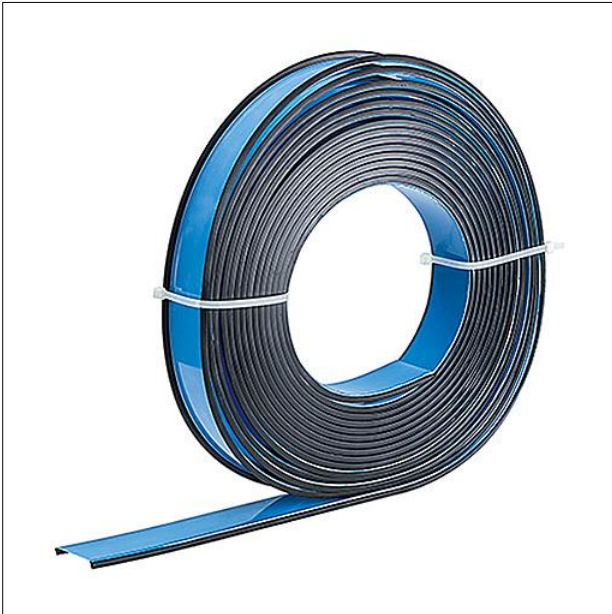

## Optique

Optique en rouleau en Polycarbonate (PC) classé TP(a) conformément à la norme pour SLOTLIGHT infinity Office. Vasque transparente à 2 feuilles pour une meilleure protection contre l'éblouissement  $UGR < 19$  et  $65^\circ < 3000 \text{ cd/m}^2$ . Dimensions : 3250 x 65 x 1 mm poids : 0,65 kg

ZS\_SLI\_F\_Rolle.jpg