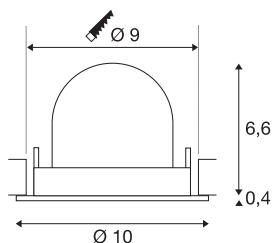

## INFORMATIONS TECHNIQUES

Réf.	1005867
Nombre de sorties lumineuses différentes	1
Orientable ou inclinable	Dispositif rotatif et pivotant
Montage	Encastrement
Détails de montage	Plafond
Courant / tension secondaire	250 mA
Classe de protection	III
Puissance en watts	8.6 W
Lumen	670 lm
Température de couleur	2700 Kelvin
Angle de rayonnement	20 °
Coloris	noir
IRC	90
UGR ≤	19
Données LXXBXX	L80B50
Durée de vie	50000 h
Risk Group	1
Hauteur	7 cm
Diamètre	10 cm
Poids net	0.2 kg
Poids brut	0.24 kg
Forme de découpe	rond

Profondeur d'encastrement	7 cm
Diamètre d'encastrement	9 cm
Page du BIG WHITE	51