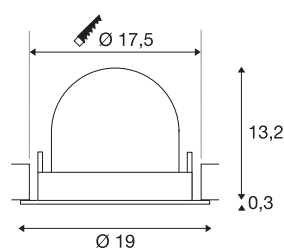

INFORMATIONS TECHNIQUES

Réf.	1006064
Nombre de sorties lumineuses différentes	1
Orientable ou inclinable	Dispositif rotatif et pivotant
Montage	Encastrement
Détails de montage	Plafond
Courant / tension secondaire	1000/1050 mA
Classe de protection	III
Puissance en watts	37.4 W
Lumen	3500 lm
Température de couleur	3000 Kelvin
Angle de rayonnement	55 °
Coloris	blanc
IRC	90
UGR ≤	22
Données LXXBXX	L80B50
Durée de vie	50000 h
Risk Group	1
Hauteur	13.5 cm
Diamètre	19 cm
Poids net	0.85 kg
Poids brut	1 kg
Forme de découpe	rond

Profondeur d'encastrement	13.5 cm
Diamètre d'encastrement	17.5 cm
Page du BIG WHITE	57