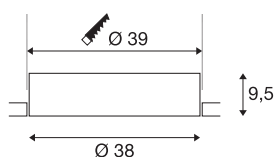

MEDO 40

encastré de plafond intérieur, rond, sans collerette, blanc, LED, 28W, 3000K/4000K

Grâce à leur design sobre, les variantes encastrées de la gamme MEDO s'intègrent parfaitement dans n'importe quelle décoration intérieure. MEDO Frameless s'harmonise en douceur avec le plafond. La température de couleur peut être facilement choisie entre 3000K et 4000K avant l'installation via un interrupteur. La LED Premium intégrée assure un éclairage de base homogène. Complétées par une alimentation supplémentaire, les variantes encastrées TRIAC sont variables et peuvent être intégrées dans les systèmes DALI.

INFORMATIONS TECHNIQUES

Réf.	1001902
Code IP	IP 20
Montage	Encastrément
Détails de montage	Plafond
Courant / tension secondaire	700 mA
Classe de protection	III
Puissance en watts	28 W
Température ambiante maximale	40 °C
Lumen	3100 / 3300 lm
Température de couleur	3000/4000 Kelvin
Angle de rayonnement	105 °
Coloris	blanc
IRC	80
UGR ≤	25
Données LXXBXX	L70B50
Durée de vie	25000 h
Répartition de l'intensité lumineuse	rotosymétrique
Sortie lumineuse	direct
Risk Group	1
Hauteur	9.5 cm
Diamètre	38 cm
Poids net	2.016 kg

Poids brut	2.917 kg
Forme de découpe	rond
Profondeur d'encastrement	13 cm
Diamètre d'encastrement	39 cm
Page du BIG WHITE	415