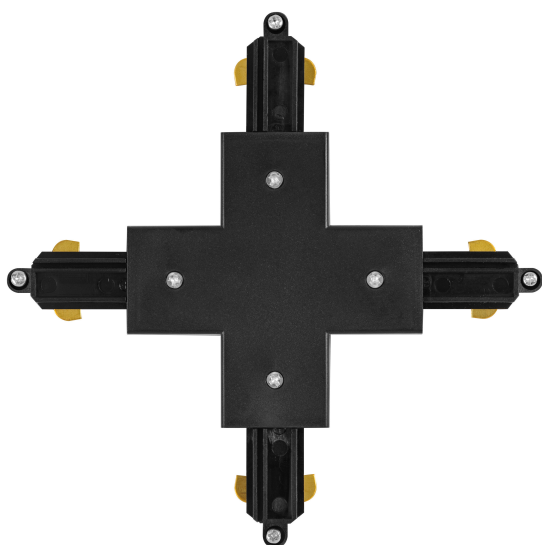

FICHE PRODUIT

Tracklight Cross Connector Black

Tracklight accessories | Accessoires pour projecteurs

Zones d'application

- Cuisines, salons, salles pour enfants ou bureaux à domicile
- Zones d'accueil

Avantages du produit

- Design élégant intemporel
- Matériaux de qualité

Caractéristiques du produit

- Système d'éclairage sur rail modulaire personnalisable
- Accessoires pour système d'éclairage sur rail

DONNÉES TECHNIQUES

DONNÉES ÉLECTRIQUES

Tension nominale	220...240 V
Fréquence du réseau	50/60 Hz
Classe de protection	I

DIMENSIONS ET POIDS

Longueur	172 mm
Largeur	172 mm
Hauteur	18,0 mm
Poids du produit	120,00 g

Matériau & couleurs

Couleur du produit	Noir
Matériau de corps	Aluminium/Plastique