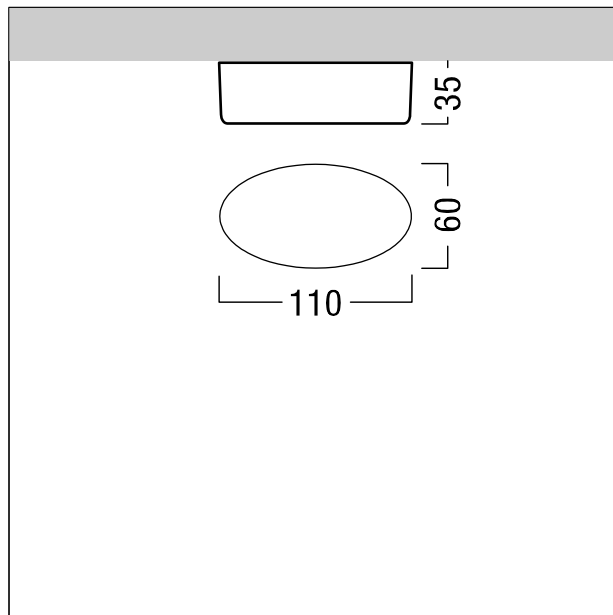

ZS_RTX_M_Baldachin.wmf