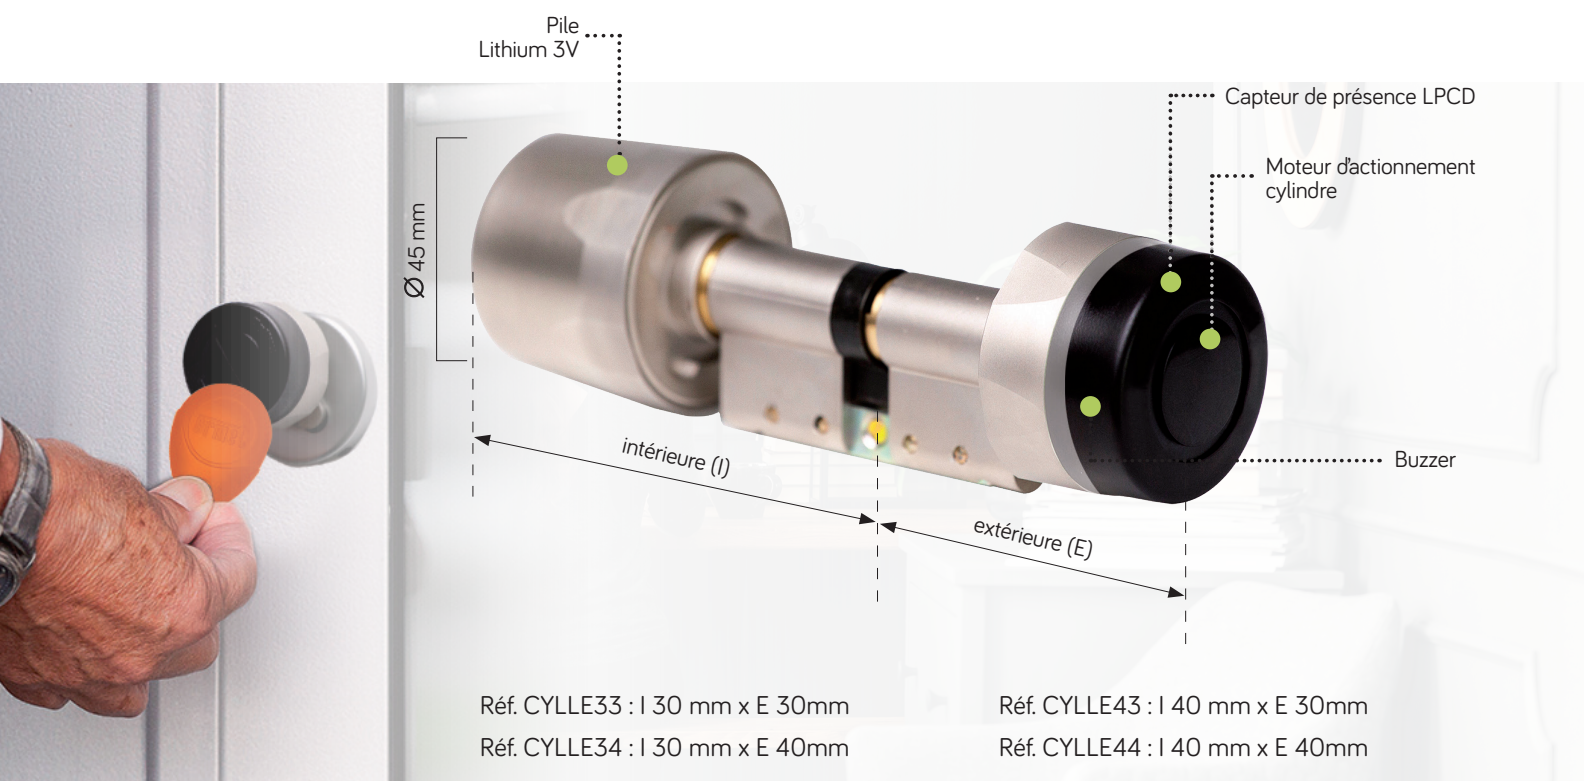

CYLINDRE SERRURE MÉCATRONIQUE

RÉF. CYLLE33 | RÉF. CYLLE34
RÉF. CYLLE43 | RÉF. CYLLE44

urmet
FRANCE

VIKY.

+ PRODUIT

- > Cylindre renforcé anti-arrachement
- > Autres longueurs possibles sur demande
- > Pile lithium «grand public» 3V (60 000 manoeuvres sur 2 ans)