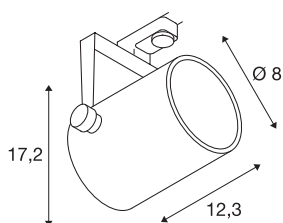

## EURO SPOT TRACK

spot, pour rail 3 allumages, intérieur, blanc, GU10/-QPAR51, 25W max

Spot 230V orientable et inclinable EURO SPOT avec adaptateur correspondant pour système de rail triphasé 230V. Ce luminaire peut être utilisé avec des sources halogènes et LED d'un diamètre maximum de 5 cm grâce à la douille GU10 intégrée à la tête aluminium cylindrique.

## INFORMATIONS TECHNIQUES

Réf.	153851
Nombre de douilles	1
Plage d'inclinaison	100 °
Plage de rotation horizontale	350 °
Orientable ou inclinable	Dispositif rotatif et pivotant
Code IP	IP 20
Montage	En saillie
Détails de montage	Rail plafond
Tension nominale primaire	220-240V ~50/60Hz
Classe de protection	I
Puissance en watts	25 W
Coloris	blanc
Sortie lumineuse	direct
Longueur	12.3 cm
Hauteur	20 cm
Diamètre	7.8 cm
Poids net	0.473 kg
Poids brut	0.604 kg
Page du BIG WHITE	452