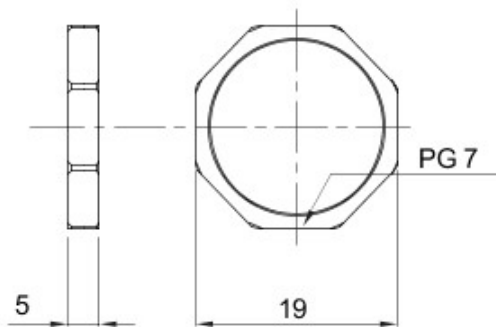

Couleur	Gris RAL 7035	Matière	Nylon
Pas	PG7	Description	Ecrous de fixation
Type	Hexagonal	Electrocod	36B

DIMENSIONS

GEWISS S.A.S. 1, Rue du Rio Salado 91940
Les Ulis Cedex
Tel : +33 1 64 86 80 80

www.gewiss.com
www.gewiss@gewiss.fr
Dernière mise à jour 21/02/2020