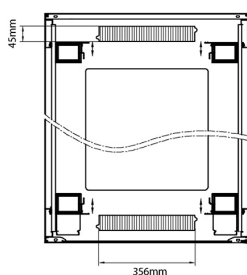

profondeur	1000 mm
dimension (modulaire)	482,6 mm (19 pouces)
nombre d'unités en hauteur (HE)	24
capacité de charge max.	800 kg
avec tôle de toit	oui
avec mise à la terre	oui
avec porte frontale	oui
matériau de la porte avant	verre
verrouillage de la porte avant	à un point
avec porte arrière	oui
matériau de la porte arrière	acier
verrouillage de la porte arrière	à un point
avec parois latérales	oui
avec gestion de câble vertical	oui
matériau	acier
finition de la surface	revêtement par poudre
couleur	noir
numéro RAL	9004
démontable	non
indice de protection (IP)	IP20
Application	Rack d'équipement

Référence du produit: 542-24810-GSBF-BK

Hauteur supplémentaire de roulettes

70 mm

Normes applicables

Norme	Détails
ANSI/EIA-310-E	La norme de l'association Electronic Industries Association pour l'espace horizontal, l'espace entre les orifices verticaux, l'ouverture de baie et la largeur du panneau avant.
BS EN 60297-3-100:2009	Structures mécaniques pour équipement électronique. Dimension de structures mécaniques des séries 482,6 mm (19 po) Dimensions de base des panneaux avant, sous-baies, châssis, baies et armoires
DIN 41494 Parties 1 et 7	Baies à montage sur panneau pour matériel électronique ; baies et panneaux, dimensions ; dimensions des armoires et séries de baies

Dessins de produits

Front

Side

Rear

Roof

Base

Base Cut Out Dimensions

- 580 mm Wide
- by
- 276 mm Deep (600 mm deep rack)
- 476 mm Deep (800 mm deep rack)
- 676 mm Deep (1000 mm deep rack)