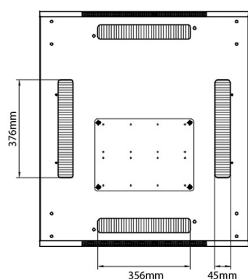

profondeur	1000 mm
dimension (modulaire)	482,6 mm (19 pouces)
nombre d'unités en hauteur (HE)	24
capacité de charge max.	800 kg
avec tôle de toit	oui
avec mise à la terre	oui
avec porte frontale	oui
matériau de la porte avant	verre
verrouillage de la porte avant	à un point
avec porte arrière	oui
matériau de la porte arrière	acier
verrouillage de la porte arrière	à un point
avec parois latérales	oui
avec gestion de câble vertical	oui
matériau	acier
finition de la surface	revêtement par poudre
couleur	noir
numéro RAL	9004
démontable	non
indice de protection (IP)	IP20
Application	Rack d'équipement

Spécifications supplémentaires

Caractéristiques	Valeurs
Matériau	Acier laminé à froid SPCC
Profilés de montage de 19 pouces	2,0 mm d'épaisseur
Panneaux latéraux	1,0 mm d'épaisseur
Autre	1,2 mm d'épaisseur
Porte avant	Serrure avec poignée articulée
Porte arrière	Serrure à cylindre
Verrouillage des panneaux latéraux	Serrure à barillet 1 point
Hauteur supplémentaire pieds de levage	50-80 mm

Référence du produit: 542-24810-GSBF-BK

Hauteur supplémentaire de roulettes

70 mm

Normes applicables

Norme	Détails
ANSI/EIA-310-E	La norme de l'association Electronic Industries Association pour l'espace horizontal, l'espace entre les orifices verticaux, l'ouverture de baie et la largeur du panneau avant.
BS EN 60297-3-100:2009	Structures mécaniques pour équipement électronique. Dimension de structures mécaniques des séries 482,6 mm (19 po) Dimensions de base des panneaux avant, sous-baies, châssis, baies et armoires
DIN 41494 Parties 1 et 7	Baies à montage sur panneau pour matériel électronique ; baies et panneaux, dimensions ; dimensions des armoires et séries de baies

Dessins de produits

Front

Side

Rear

Roof

Base

Base Cut Out Dimensions

- 580 mm Wide
- by
- 276 mm Deep (600 mm deep rack)
- 476 mm Deep (800 mm deep rack)
- 676 mm Deep (1000 mm deep rack)