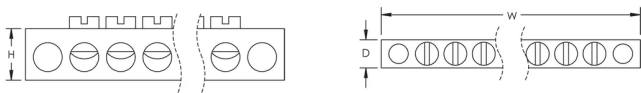

CERTIFICATIONS

FEATURES

La barre en aluminium étamé permet de connecter des conducteurs en cuivre ou en aluminium

Utilisé pour connecter plusieurs conducteurs de mise à la terre

Les trous chanfreinés facilitent les connexions

Le plaquage à l'étain résiste à la corrosion

Barre rigide

Peut être fixé à l'aide de supports d'angle IRS, d'entretoises métalliques DMH ou de retenues et entretoises de distance DH

Installation facile et rapide

Conforme RoHS

CARACTÉRISTIQUES DU PRODUIT

Article Number: 568710

Material: Aluminium

Finish: Étamé

Certification Details: UL® 467

Number of Connections: 2

Number of Holes: 3

Conductor Size, IEC: 2,5 - 16-mm² torsadé

Conductor Size, UL: Torsadé N°-14 - N°-4

Max Current Rating: 85 A

Height: 11,2-mm

Width: 24,1-mm

Depth: 7,9-mm

Unit Weight: 0-kg

DIAGRAMS