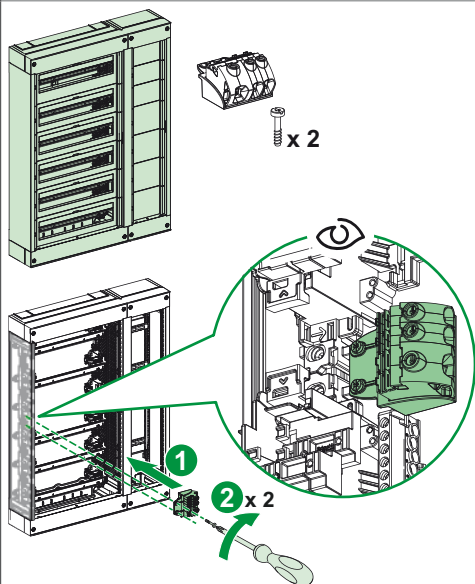

GEX10467

LVSXK6

1

PrismaSet XS

PrismaSet S

<p>1 x 50 mm²</p> <p>2 x 25 mm²</p>			<p>(str) (f) (s)</p>	<p>DIN46228</p>		
<p>LVSXK6</p>	50 mm ²	11 - 13 mm	160 A max.	-	2 N.m	
	25 mm ²	11 - 13 mm	90 A max.	-	2 N.m	

EN	Danger	Installation by electricians only
GA	Contúirt	Suiteáil ag leictreoirí amháin
FR	Danger de mort	Montage uniquement par un électricien
NL	Levensgevaar	Montage alleen door elektromonteurs
DE	Lebensgefahr	Montage nur durch Elektrofachkräfte
ES	Peligro	Debe ser instalado por un profesional eléctrico
PT	Perigo	Deve ser instalado por um profissional
IT	Pericolo di morte	Montaggio esclusivamente ad opera di personale specializzato
DA	Fare	Må kun installeres af en aut. el-installatør
NO	Fare	Må monteres av autorisert installatør Gr.L
SV	Varning	Får endast utföras av behörig elektriker
FI	Vaara	Asennus vain sähköasentajan toimesta
ET	Oht	Paigaldada ainult elektrikute poolt
LT	Pavojinga	Montavimą gali atlikti tik kvalifikuotas personalas