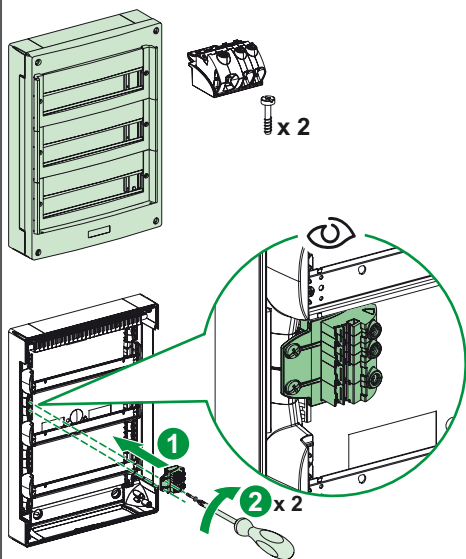

GEX10467

LVSXK6

1

PrismaSet XS

PrismaSet S

<p>1 x 50 mm²</p> <p>2 x 25 mm²</p>			<p>(str) (f) (s)</p>	<p>DIN46228</p>		
<p>LVSXK6</p>	50 mm ²	11 - 13 mm	160 A max.	-	2 N.m	
	25 mm ²	11 - 13 mm	90 A max.	-	2 N.m	

EN	Danger	Installation by electricians only
GA	Contúirt	Suiteáil ag leictreoirí amháin
FR	Danger de mort	Montage uniquement par un électricien
NL	Levensgevaar	Montage alleen door elektromonteurs
DE	Lebensgefahr	Montage nur durch Elektrofachkräfte
ES	Peligro	Debe ser instalado por un profesional eléctrico
PT	Perigo	Deve ser instalado por um profissional
IT	Pericolo di morte	Montaggio esclusivamente ad opera di personale specializzato
DA	Fare	Må kun installeres af en aut. el-installatør
NO	Fare	Må monteres av autorisert installatør Gr.L
SV	Varning	Får endast utföras av behörig elektriker
FI	Vaara	Asennus vain sähköasentajan toimesta
ET	Oht	Paigaldada ainult elektrikute poolt
LT	Pavojinga	Montavimą gali atlikti tik kvalifikuotas personalas