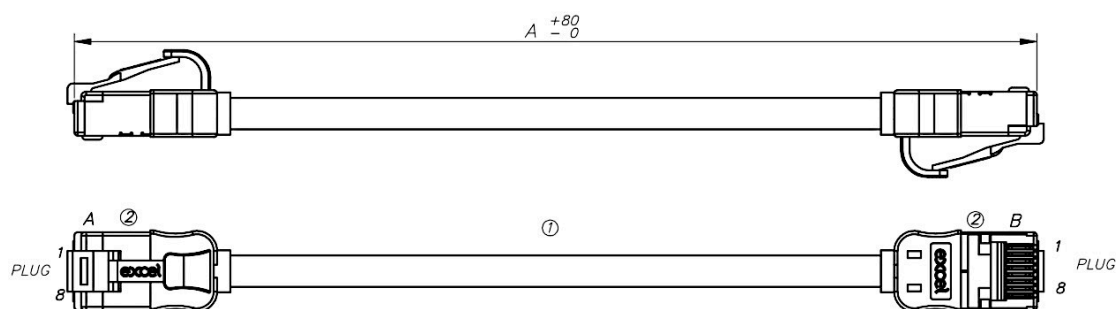

Cordon de brassage Mini Excel Cat6A 28AWG LSOH 5 m Rouge

Référence du produit: 103-245

excel
without compromise.

douille de protection contre le ployage	injecté
protection du levier d'arrêt	non
couleur de la douille de protection contre le ployage	rouge
finition ignifugée	oui
construction de câbles	1x4
dimension AWG	28
brochage	1:1

Dessin de produit

Normes applicables

Norme applicable	Détail
ISO/IEC 11801:2017	Technologie de l'information - Câblage générique pour les locaux des clients : Partie 1 Exigences générales
EN 50173-2:2018	Technologie de l'information - Systèmes de câblage générique - Exigences générales
ANSI/TIA 568-D	Normes de câblage et de composants de câblage de télécommunications à paire torsadée équilibrée
IEC 61156-6:2020	Câbles multicœurs et à paires/cuadruples symétriques pour les communications numériques - Partie 6 : Câbles à paires/cuadruples symétriques avec caractéristiques de transmission jusqu'à 1000 MHz - Câblage de la zone de travail - Spécification par section
IEC 60332-1-2:2004	Tests sur les câbles électriques et à fibres optiques en conditions d'incendie. Test de propagation de flamme verticale pour un fil ou un câble isolé unique. Procédure pour une flamme pré-mélangée de 1 kW
IEC 61034-2:2005+A1:2013	Mesure de la densité de fumée des câbles brûlant dans