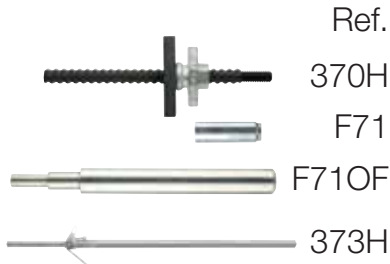

Accessoires couronne

Fixation par ancrage

Ref.
370H
F71
F71OF
373H

Désignation	Ref.	Gencod	Qt.	Pack
Kit d'ancrage	370H	3336600156845	1	V
Boîte de 50 douilles de frappe - M12x50	F71M12050000XX	3336600161641	1	S
Outil pose douille de frappe - M12	F71M12000000OF	3336600161689	1	D
Fixation par étayage (max. 300 mm)	373H	3336600156876	1	W

Étui quality transparent

Fixation par vide d'air

353H
353H
354H
355H
374H

Désignation	Ref.	Gencod	Qt.	Pack
Set Vacuum pour bâti D150-250-350	353HD13	3336600155299	1	V
Joint caoutchouc pour le socle de bâti D150	353HD14	3336600155329	1	V
Joint caoutchouc pour le socle de bâti D250	354HD24	3336600155336	1	V
Joint caoutchouc pour le socle de bâti D350	355HD34	3336600155343	1	V
Pompe à vide électrique	374H	3336600167049	1	W

Étui quality transparent

Alimentation d'eau

375H
368H

Désignation	Ref.	Gencod	Qt.	Pack
Pompe à eau électrique prêt à l'emploi (tuyau + 2 raccords)	375H	3336600167018	1	W
Pompe à eau plastique 10L prêt à l'emploi (tuyau + raccord)	368H	3336600156913	1	W