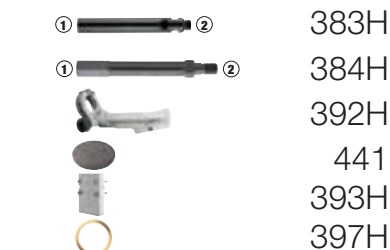

Accessoires couronne

Fixation par ancrage

Ref.
370H
F71
F71OF
373H

Désignation	Ref.	Gencod	Qt.	Pack
Kit d'ancrage	370H	3336600156845	1	V
Boîte de 50 douilles de frappe - M12x50	F71M12050000XX	3336600161641	1	S
Outil pose douille de frappe - M12	F71M12000000OF	3336600161689	1	D
Fixation par étayage (max. 300 mm)	373H	3336600156876	1	W

Twistpack incolore

Adaptateurs pour moteurs

369H
381H
382H
385H
390H
394H

Désignation	Ref.	Gencod	Qt.	Pack
1-1/4" mâle	369H	3336600156944	1	M
1/2" femelle	381H	3336600156982	1	M
1-1/4" mâle	382H	3336600156968	1	M
1/2" femelle	385H	3336600156975	1	M
1-1/4" mâle	390H	3336600156951	1	M
1/2" femelle	394H	3336600178670	1	N

Boîte chantier

Enveloppe blanche

Bagues & rallonges

383H
384H
392H
441
393H
397H

Désignation	Ref.	Gencod	Qt.	Pack
1/2" F Rallonge 200mm pour couronne 1/2" M	383H	3336600156999	1	M
1-1/4" F Rallonge 300mm pour couronne 1-1/4" M	384H	3336600157002	1	M
Support moteur à colerette 60mm pour montage des moteurs 1800W et 2000W sur bâtis D250-300	392H	3336600157019	1	W
Pierre à aviver ø 250x15 mm	441	3336600158757	1	F
Bloc écarteur pour bati 354H/355H	393H	3336600173811	1	V
Bague anti-friction 1-1/4" pour faciliter le démontage	397H	3336600156920	1	V