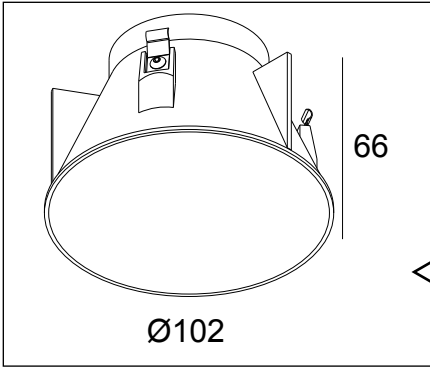

**iMAX II TUBE ROUND TRIMLESS**

DEEL  
PARTIE  
TEIL  
PART  
PARTE  
PARTE

**A**

**IP20**  
 Beschermtd tegen vaste voorwerpen die groter zijn dan 12 mm  
 Protégé contre les objets solides de plus de 12 mm  
 Geschützt gegen Festkörper größer als 12 mm  
 Protected against solid objects greater than 12 mm  
 Protegido contra objetos sólidos superiores a 12 mm  
 Protetto contro oggetti solidi più grandi di 12 mm