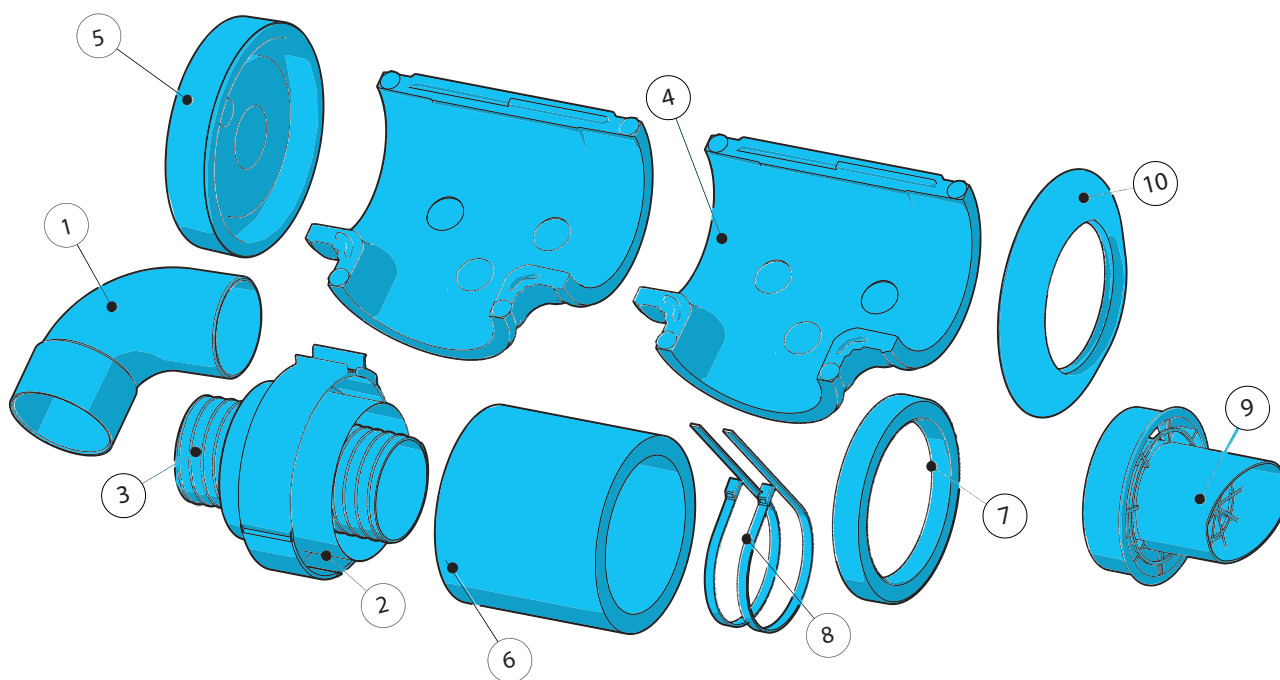

b

Désignation	Qté	Référence
b Ventouse isolée Ø 80 / 125		
1- coude PVC Ø80 - M/F		
2- manchon Ø125		
3- gaine flexible Ø80		
4- demi Té Ø125 (x2)		
5- couvercle Té		
6- allonge isolée Ø125, lg 850mm		
7- rosace murale		
8- collier (x2)		
9- nez de ventouse	1	730073
10- joint extérieur		