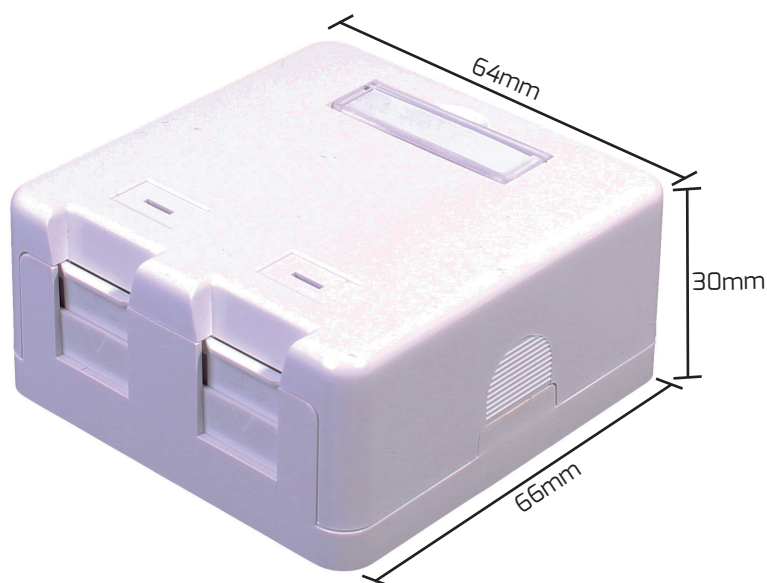

### DESCRIPTION :

Boitier mural nu monobloc 2 ports à équiper.

Vous pouvez équiper ce boitier avec une embase keystone 25203 ou 25205.

### CARACTERISTIQUES :

- Boitier monobloc
- Volet simple
- Nombre de ports : 2 ports
- Dimensions :

### Données Logistiques

Référence : 25 271

Code Douane : nc

Poids Brut : nc

Dim produit : nc

Dim emballage : nc

Code EAN : nc

Pays d'origine : Chine