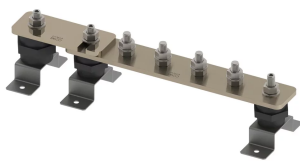

BARRE DE TERRE, ÉTAMÉ, 24 CONNECTIONS, 1 NUMBER OF DISCONNECTS, 1-425 MM

CATALOG NUMBER

EEB24T506D1A

FEATURES

Permet un emplacement pratique pour la mise à la terre et l'équipotentialité en un seul point

Les barres omnibus avec liens de déconnexion permettent de tester facilement le système de prise de terre.

High conductivity, hard drawn, electrolytic tough pitch copper per EN 13601

Includes halogen-free polyamide insulators, stainless steel (EN 1.4401) hardware and mounting brackets

Il est possible de concevoir des barres personnalisées et de les fabriquer conformément aux spécifications du client

CARACTÉRISTIQUES DU PRODUIT

Complies With: IEC® EN 62561-1:2017 classe H

Material: Cuivre

Finish: Étamé

Number of Connections: 24

Number of Disconnects: 1

Thread Size: M10

Height: 94-mm

Longueur: 1425-mm

Width 1: 100-mm

Width 2: 50-mm

Épaisseur: 6-mm

A: 50-mm

Unit Weight: 6,42-kg

ADDITIONAL PRODUCT DETAILS

Tinned finish is 8 microns according to ASTM B545 Service Class "C" for corrosive environments.