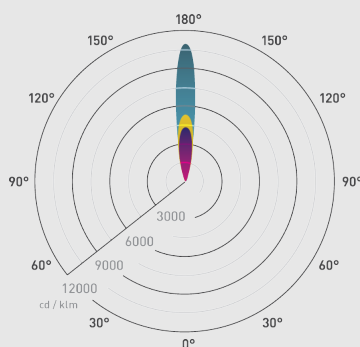

ÉCLAIRAGE ARCHITECTURAL FICHE TECHNIQUE

C
COLLINGWOOD
LIGHTING

04 816 816 10
collingwoodlighting.com/FR

/collingwoodlightingfrance

/collingwoodFR

collingwoodlightingfrance

BDL03F40NM

Encastré 1901 basse luminance

CARACTÉRISTIQUES

IP	IP44
Couleur LED	Couleur fixe
Orientable	Fixe
Angle de rotation	Fixed
UGR	0
Dimmable	230V
Entrée	220-240V 50/60Hz
Durée de vie	70 000h (L70, B10)
IRC	>90Ra
SDCM	3SDCM
Sans vacillement	Oui
Version d'urgence disponible	Oui avec LEDEP08 (vendu séparément)

INSTALLATION

Type de connecteur	Repiquage possible
Recouvrable d'isolant	Non
Diamètre d'encastrement	68-86mm
Volume SDB	2
Courant d'appel	2,6A/0,3ms
Matériaux	Aluminium
Épaisseur max du plafond	40mm
Poids	320g
Température ambiante maximale	40°C
TBTS	Oui
Normes de construction	Satisfait les essais au fil incandescent: 650° C
Classe	2

GARANTIE

7 ans de garantie prolongée disponible

CARACTÉRISTIQUES ET AVANTAGES

Cache noir et IRC 90+ pour un éclairage de basse luminance et de haute qualité, montrant les couleurs et les textures sous leur meilleur jour

Choix de finitions fixe et orientable pour diriger la lumière exactement où c'est nécessaire

Options de variation 230V, 1-10V ou DALI-2

Livré avec des fixations à ressorts et des connecteurs Plug & Play

Faisceau intensif pour éclairer des caractéristiques particulières, faisceau moyen pour l'éclairage des couloirs, faisceau extensif pour un éclairage homogène dans des espaces de vie.

Collerette en métal ultra mince et discrète.

PHOTOMÉTRIE @ 25 °C

Références	Finition	Attributs	Attributs II	Attributs III	Puissance	Couleur	Faisceaux	lm	lm/W	lx @ 1m
BDL03F40NM	Blanc Mat RAL 9003	Encastré	Défecteur blanc	Trimless simple	9,6W	4000K	12°	750	78	9018

Efficacité énergétique de la source lumineuse :