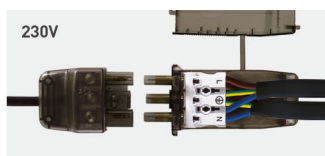

ÉCLAIRAGE ARCHITECTURAL FICHE TECHNIQUE