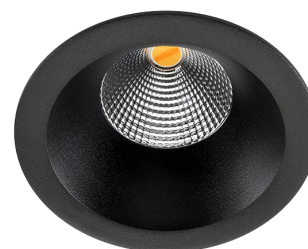

Codes-articles: **903223**
 EAN: 7021989032236
 SG code: 5046903223

Source lumineuse

Type de source lumineuse: LED (non interchangeable)
 Wattage: 6W
 System wattage: 7.3W
 Luminous flux: 510lm
 Efficacité: 70 lm/W
 Tension: 230V
 Température des couleurs: 2000-2800K
 Rendu des couleurs (CRI): Ra>95
 Facteur MacAdams: SDCM: 3
 Durée de vie: L80/B20>50,000
 Light distribution: Directe
 Optique: Verre transparent
 Faisceau: 42°

Contrôle/Dimming

Type: Coupure de phase descendante

Protection

Classe Isolation: ClassE II SELV
 IP: IP54
 Ta nominal: Ta=25°C

Énergie et approbations

Classe énergétique: A++
 Approbation: CE

Matériaux et finition

Embase: Aluminium
 Couleur: Noir (RAL 9004)
 Optique: Verre

Montage/Connexion

Montage: Encastré, Indoor / Outdoor
 Embrayage: Bornier sans vis

Dimensions (mm)

Hauteur (H): 53
 Diameter (D): 94
 Cut-out: 83
 Ceiling void depth: 51
 Distance d'une surface inflammable: 0mm
 Poids (brutto/netto): 1.78 / 1.58