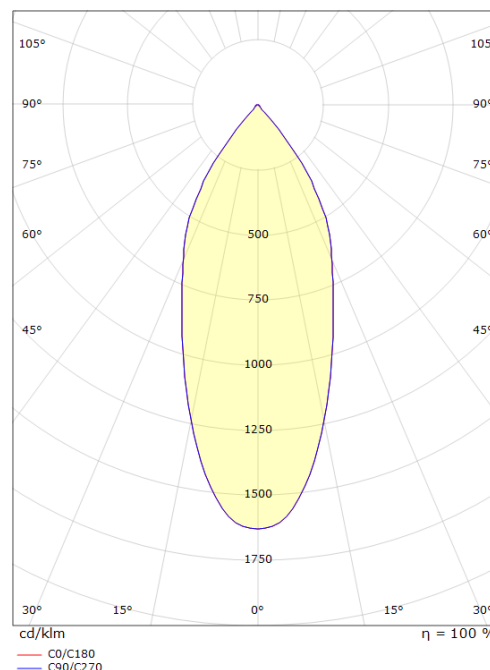

Codes-articles: **903223**
 EAN: 7021989032236
 SG code: 5046903223

Source lumineuse

Type de source lumineuse: LED (non interchangeable)
 Wattage: 6W
 System wattage: 7.3W
 Luminous flux: 510lm
 Efficacité: 70 lm/W
 Tension: 230V
 Température des couleurs: 2000-2800K
 Rendu des couleurs (CRI): Ra>95
 Facteur MacAdams: SDCM: 3
 Durée de vie: L80/B20>50,000
 Light distribution: Directe
 Optique: Verre transparent
 Faisceau: 42°

Embase: Aluminium
 Couleur: Noir (RAL 9004)
 Optique: Verre

Montage/Connexion

Montage: Encastré, Indoor / Outdoor
 Embrayage: Bornier sans vis

Dimensions (mm)

Hauteur (H): 53
 Diameter (D): 94
 Cut-out: 83
 Ceiling void depth: 51
 Distance d'une surface inflammable: 0mm
 Poids (brutto/netto): 1.78 / 1.58

Emballage

Dimensions de l'emballage: 110 x 110 x 110

7 0 2 1 9 8 9 0 3 2 2 3 6