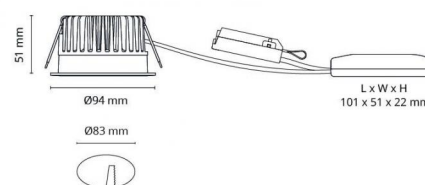

Codes-articles: **903223**
 EAN: 7021989032236
 SG code: 5046903223

Source lumineuse

Type de source lumineuse: LED (non interchangeable)
 Wattage: 6W
 System wattage: 7.3W
 Luminous flux: 510lm
 Efficacité: 70 lm/W
 Tension: 230V
 Température des couleurs: 2000-2800K
 Rendu des couleurs (CRI): Ra>95
 Facteur MacAdams: SDCM: 3
 Durée de vie: L80/B20>50,000
 Light distribution: Directe
 Optique: Verre transparent
 Faisceau: 42°

Contrôle/Dimming

Type: Coupure de phase descendante

Protection

Classe Isolation: ClassE II SELV
 IP: IP54
 Ta nominal: Ta=25°C

Énergie et approbations

Classe énergétique: A++
 Approbation: CE

Matériaux et finition

Embase: Aluminium
 Couleur: Noir (RAL 9004)
 Optique: Verre

Montage/Connexion

Montage: Encastré, Indoor / Outdoor
 Embrayage: Bornier sans vis

Dimensions (mm)

Hauteur (H): 53
 Diameter (D): 94
 Cut-out: 83
 Ceiling void depth: 51
 Distance d'une surface inflammable: 0mm
 Poids (brutto/netto): 1.78 / 1.58

Emballage

Dimensions de l'emballage: 110 x 110 x 110

7 0 2 1 9 8 9 0 3 2 2 3 6