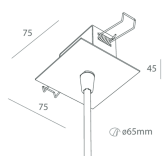

MOUNTING ACCESSORIES

P-30: ROSONE CARTON. ALIM L=1200 3P BIA

103319.01

P-30: ROSONE CARTON. ALIM L1200 3P CAPP

103319.21

P-30: ROSONE LATER. ALIM L=1200 3P BIA

103320.01

P-30: ROSONE LATER. ALIM L1200 3P CAPP