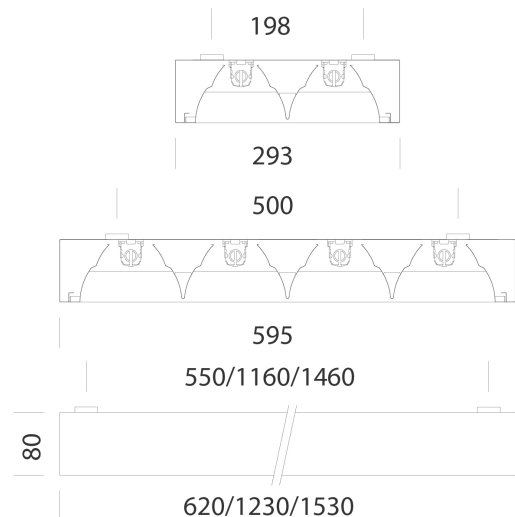

773 - Comfort LED - UGR<19

Code: 141070-00

TÉLÉCHARGEMENT

DESSINS

DessinTechnique 773s.dxf

MATÉRIAUX ET COULEURS

Corps	tôle d'acier.
Optique	basse luminance à ventelles double parabole, en aluminium brillant 99,99 antiriflet et anti-irisant très basse luminance avec traitement PVD.
Peinture	poudre polyester stabilisée aux rayons UV, anti-jaunissement, et traitement par phosphatation.
Couleur	Blanc
Matériel	optique fixée par clipsage, reste accrochée à la corde antichute.

NORMES ET CONFORMITÉ

Classe de sécurité photobiologique	RG0
Marquages et essais	CE
Normes de référence	NF EN 60598-1. Degré de protection selon la norme NF EN 60529.

GARANTIE

Garantie après-vente	2 yr