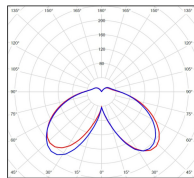

Avenue 4

catalogue 2020 p. 268

réf. 104073000

EAN. 3663660200745

Modèle 3

Données techniques

Tension nominale	230V AC
Plage de tension d'entrée	120 - 277 V AC
Driver output	-
Alimentation output	-
Classe	1
IP	65
IK	-
Diffuseur	PMMA opale
Paralume	-
Source	Module LED intégré
Température de couleur réelle	4000°K neutral white
Flux total sortant	2693 lm
Consommation totale	37,4 W
Classe énergétique	A++ / A
Efficacité lumineuse	72
IRC	74
SDCM	-
Espacement conseillé	10 m
(PMR Emoy - 20 lux)	
Hauteur de placement	3,5 m
Largeur du placement	3,5 m
Optique	-
Dimmable	Non
Ta	-
Durée de vie LED	50000 h (L90/B50)
Plage de température ambiante	-10 ~50°C
UGR	-
ULR	-
Groupe de risque photobiologique	IEC/EN 62471
Distorsion harmonique THDI	-
Fixation	Tige de scellement sur demande
Détection	Non
Avec prise IP55	Non

Données logistiques

Dimensions du modèle	H.1093 L.364 P.893
Poids net	0.000 Kg
Poids brut	0.000 Kg
Dimensions colis 1	H.420 L.420 P.890
Dimensions colis 2	H.120 L.500 P.800

Certifications et garanties

CE	Oui
UL	Non
EAC	Oui
RoHS	Oui
ENEC	Non
Anti-corrosion	25 ans
Technique	5 ans
Electronique	5 ans