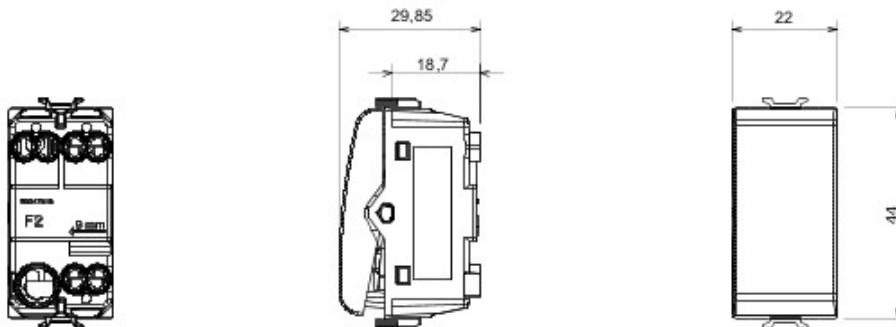

Vaste gamme d'interrupteurs, prises de courant (conformes aux normes nationales et internationales), prises de données, dispositifs pour la gestion du chauffage et du confort, signalisation d'alarmes techniques, éclairage de secours. Les modules Chorus sont proposés dans quatre coloris, blanc brillant, noir satiné, titane vernis et ivoire brillant et dans différentes modularités, 1/2, 1, 2 et 3 modules. Grâce aux supports destinés aux boîtes rectangulaires, carrées et rondes, vous pouvez créer des combinaisons infinies à partir de la gamme de plaques Chorus.

Catégorie	Interrupteur	Bouton	Neutre
Couleur	Titane	Description	1P - 16AX
Tension	250 V ca	Norme	EN 60669-1
Tenue à la tension d'essai	2000 V à 50 Hz pendant 1 minute	Rated power of 230V LED lamps	200 W
Résistance d'isolement	> 5 MOhm	Bornes de câblage	À vis
Endurance (Nbre de manœuvres)	40 000 à In 250 V ca cosØ=0,6	Thermopression avec bille	125 °C
Test du fil incandescent	850 °C	Résistance des bornes à la traction des câbles	> 50 N
Capacité de serrage des bornes câbles souples (mm2)	min. 0,75 - max. 2x4	Capacité de serrage des bornes câbles rigides (mm2)	min. 0,5 - max. 2x2,5
N. de modules Chorus	1	Electrocod	0130
Electrocod	0130		

### DIMENSIONS