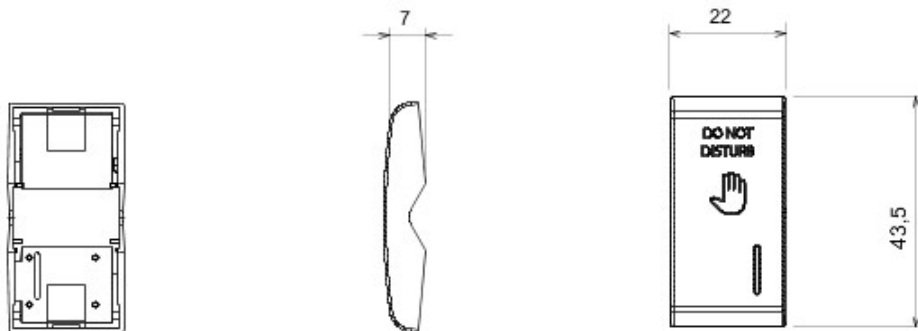

Vaste gamme d'interrupteurs, prises de courant (conformes aux normes nationales et internationales), prises de données, dispositifs pour la gestion du chauffage et du confort, signalisation d'alarmes techniques, éclairage de secours. Les modules Chorus sont proposés dans quatre coloris, blanc brillant, noir satiné, titane vernis et ivoire brillant et dans différentes modularités, 1/2, 1, 2 et 3 modules. Grâce aux supports destinés aux boîtes rectangulaires, carrées et rondes, vous pouvez créer des combinaisons infinies à partir de la gamme de plaques Chorus.

Catégorie	Touche interchangeable	Bouton	Avec diffuseur
Symbole	DND "Ne pas déranger"	Couleur	Noir
Norme	EN 60669-1	Thermopression avec bille	125 °C
Test du fil incandescent	850 °C	N. de modules Chorus	1
Electrocod	140		

DIMENSIONS

SYMBOLE TECHNIQUE

GEWISS S.A.S. 1, Rue du Rio Salado 91940
Les Ulis Cedex
Tel : +33 1 64 86 80 80

www.gewiss.com
www.gewiss@gewiss.fr
Dernière mise à jour 08/08/2019

Les caractéristiques, dimensions, dessins et images sont communiqués à titre purement informatif et peuvent faire l'objet de modification sans aucun préavis