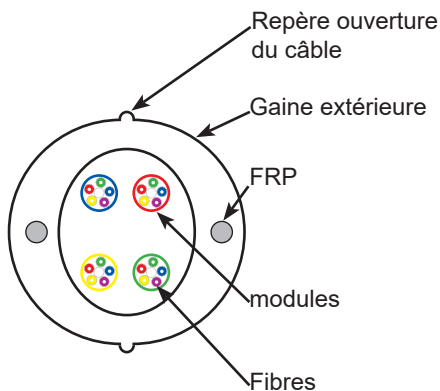

## CÂBLE TRAVERSANT DE DISTRIBUTION DE COLONNE MONTANTE 9/125 G657A2 LSZH - TYPE MICROS GAINES EXTRACTIBLES - MODULO 6

Photos non contractuelles

Outil de découpe de gaine  
Réf : OUTCGCT0001

**FTTH**

**RoHS**

### DESCRIPTION

Câble optique à usage intérieur, structure multifibres extractibles, 9/125 G657A2.

Composé de tubes de 6 fibres de 250µm.

Les gaines des modules et des fibres sont de type "Easy strip".

Applications : FttH

Sans composants métalliques et composé d'une gaine extérieure LSZH.

En conformité avec les normes : IEC60794, EIA/TIA-455, ASTM G154  
RPC : Eca

Conditionnement

Sur touret de 1000m

### CARACTÉRISTIQUES

Nombre de fibres	12	24	48	72	96	144
Couleur groupes de 6 fibres	Rouge - Bleu - Vert - Jaune - Violet - Blanc					
Ø gaine des fibres	250µm					
Dénudage	Manuel - Type "Easy strip"					
Ø gaine modules	1.1 mm ±0.05					
Epaisseur de la gaine	≥ 0.18mm ±0.02					
Dégainage	Manuel - Type "Easy strip"					
Gaine extérieure	LSZH					
Ø gaine extérieure (mm)	≤ 9	≤ 10,5	≤ 13			
Epaisseur gaine extérieure	≥ 1.1mm	≥ 1.3mm	≥ 1.5mm			
Polymères renforcés de fibres	FRP : Ø 1mm -0 +0.1					
Couleur	RAL 9003					
Résistance de traction (daN)	50					
Charge d'écrasement (daN)	court terme 100 - long terme 30					
R. de courbure en service	20 x D					
R. de courbure intervention	10 x D					
Poids Kg/Km (Appro.)	36	38	67	87	91	133
Température d'utilisation	-20 à 70°C					
Température de stockage	-40 à 70°C					
Résistance à la flamme	IEC 60332-3					