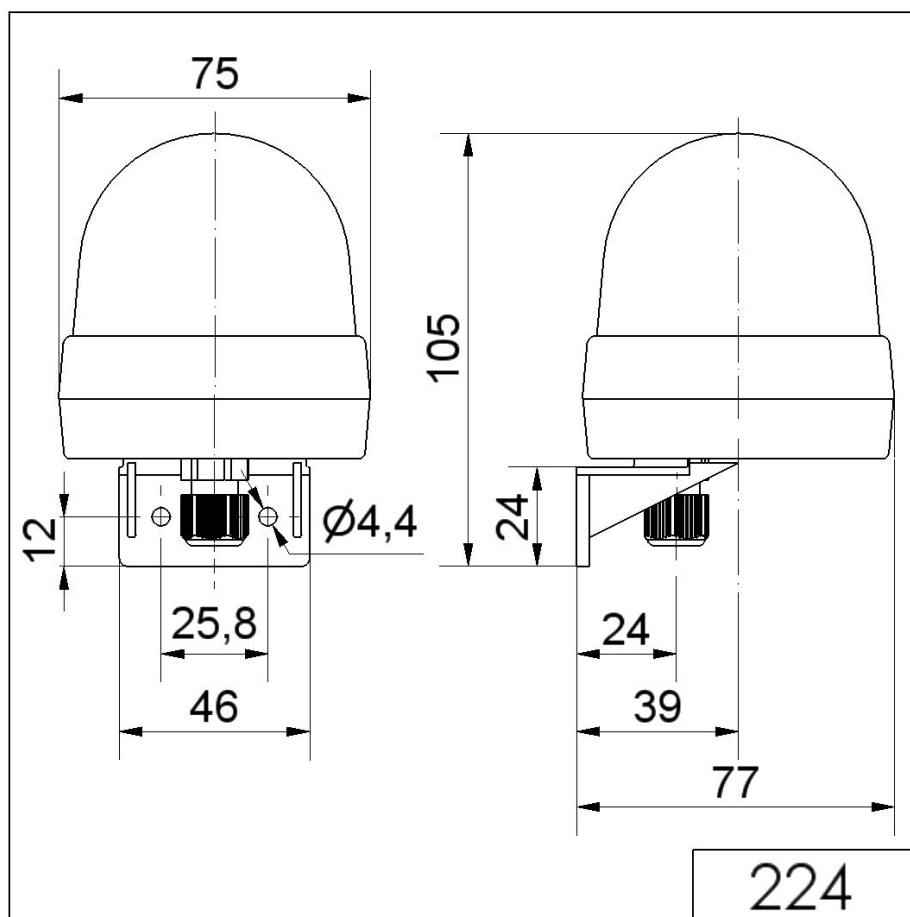

Mini Feux sur fond plat / LED-Permanent Light 224

Feu permanent DEL WM 230VAC YE

DESSIN

! Pour plus d'informations sur l'installation et le montage, reportez-vous au guide d'utilisation approprié sur www.werma.com. Cette copie imprimée est pour information seulement et est sujette à modification.