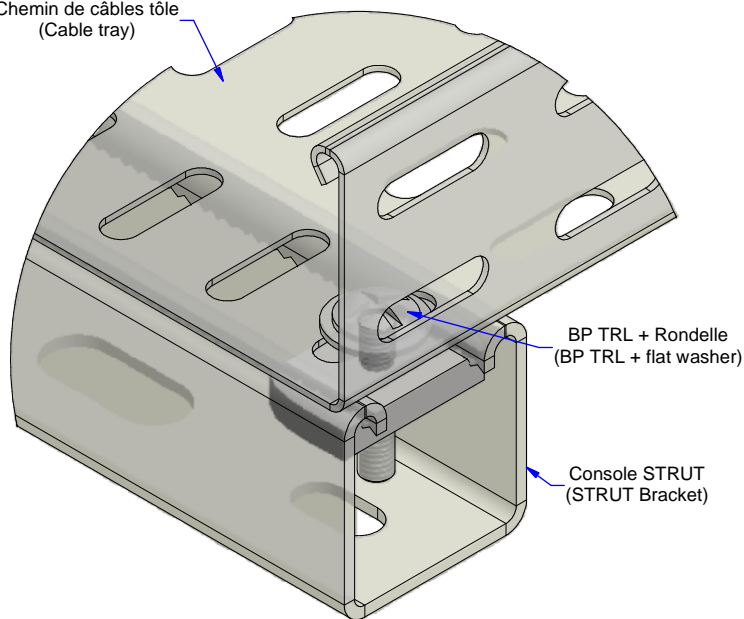

Chemin de câbles tôle
(Cable tray)

Description	Code	Masse/Weight Kg/100	D mm	H mm
Ecrou rainuré M12 Strut GM	651039	4,000	12,00	10,00

GM : Non-electrolytic zinc flake coatings on steel.
GM : Acier revêtu zinc lamellaire suivant NF EN 13858