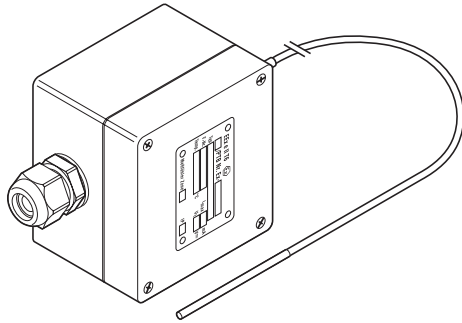

### SONDE DE TEMPÉRATURE POUR ZONES EXPLOSIBLES

Sonde Pt 100 à 3 fils connectée à une boîte de raccordement noire en polyester renforcé de fibre de verre avec 4 bornes à ressort en façade. Presse-étoupe M20 EEx e préinstallé.

#### SONDE

Type	Pt 100 (3 fils) DIN CEI 751, Classe B.
Matériau	Câble de rallonge et pointe en acier inoxydable (MI)
Plage de mesure des températures	-100 °C à +500 °C
Temp. max. d'exposition de la pointe	+585 °C
Longueur	2 m
Diamètre	Env. 3 mm
Rayon de courbure minimum	Rallonge : 20 mm, ne pas plier la sonde

## BOÎTIER

Matériau	Polyester renforcé de fibre de verre (noir)
Classe d'étanchéité	IP66
Dimensions	Largeur = 80 mm Hauteur = 75 mm Profondeur = 55 mm
Entrée	M20 (EEx e), adapté à des diamètres de câble de 10 à 14 mm
Température de service	-50 °C à +60 °C
Matériau du joint	Assemblage à rainure et languette à joint silicone
Vis du couvercle	Acier inoxydable M4 fileté
Fixation	Pour une installation sur tuyauterie, utiliser la boîte JB-SB-26 qui se fixe par les quatre trous de sa base (68 x 45 mm).