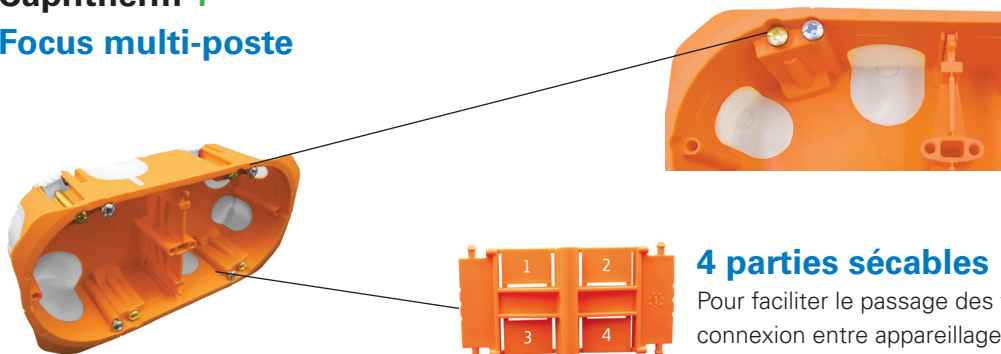

**La boîte triple**  
CAP723300

**Boîte applique**  
CAP723650

**Point de centre**  
CAP723550

Toute la gamme de  
boîtes BBC disponible  
en mars 2019

### 2 x 4 puits de vissage

Pour le montage des appareillages  
aussi bien en horizontal qu'en vertical  
grâce aux puits de vissage sur la  
cloison

### 4 parties sécables

Pour faciliter le passage des fils de  
connexion entre appareillages