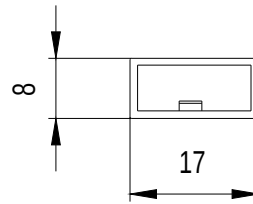

Vorne offen / Front open

Vorne / Front

Links / Left

Alle Bemessungswerte sind in Millimeter (mm) angegeben.
All dimensions are in millimeters (mm).

SIEMENS

6GK59078PA00_001

Format / Size: DIN A4

Massstab / Scale: 1:1