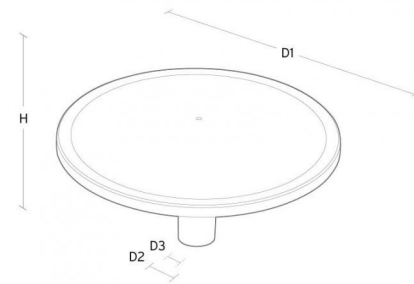

Matériaux et finition

Embase:	Aluminium coulé sous pression
Couleur:	Gris (structure 2150 sablé)
Optique:	Polycarbonate (PC)

Montage/Connexion

Montage:	Poteau - haut (Ø60mm), Outdoor
Câble:	Cable 2x1mm ² 6m
Wind projected area:	775cm ² - Max 7 kg
Max. luminaires per circuit breaker:	B10: 32, B16: 50, C10: 52, C16: 85

Dimensions (mm)

Hauteur (H):	291
Diameter (D):	600
Poids (brutto/netto):	7.4 / 7.2

Emballage

Dimensions de l'emballage:	625 x 625 x 315
----------------------------	-----------------

5 7 0 3 8 2 1 1 6 8 0 8 3