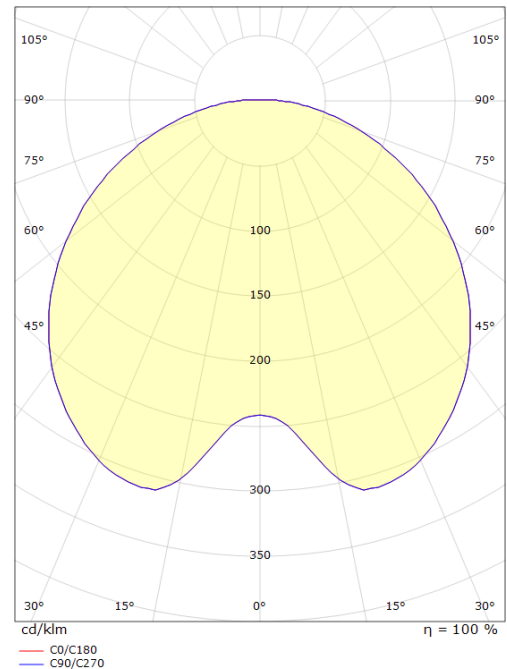

Codes-articles:

8246 087407

EAN:

5703821168083

Source lumineuse

Type de source lumineuse:	LED
Wattage:	28W
System wattage:	28.0W
Luminous flux:	2510lm
Efficacité:	90 lm/W
Tension:	230V
Température des couleurs:	4000K
Rendu des couleurs (CRI):	Ra>80
Facteur MacAdams:	SDCM: 3
Durée de vie:	L90/B10>50,000
Light distribution:	Directe

Matériaux et finition

Embase:	Aluminium coulé sous pression
Couleur:	Gris (structure 2150 sablé)
Optique:	Polycarbonate (PC)

Montage/Connexion

Montage:	Poteau - haut (Ø60mm), Outdoor
Câble:	Cable 2x1mm ² 6m
Wind projected area:	775cm ² - Max 7 kg
Max. luminaires per circuit breaker:	B10: 32, B16: 50, C10: 52, C16: 85

Dimensions (mm)

Hauteur (H):	291
Diameter (D):	600
Poids (brutto/netto):	7.4 / 7.2

Emballage

Dimensions de l'emballage:	625 x 625 x 315
----------------------------	-----------------

5 7 0 3 8 2 1 1 6 8 0 8 3