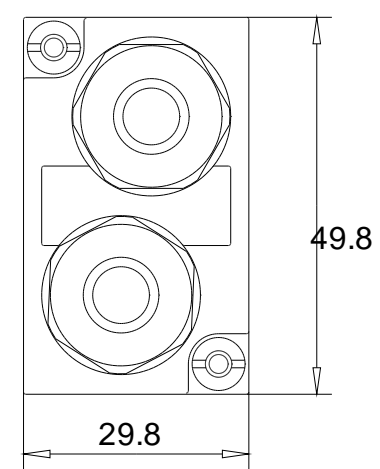

Unten / Bottom

Rechts / Right

Vorne / Front

Links / Left

Hinten / Back

Oben / Top

Alle Bemessungswerte sind in Millimeter (mm) angegeben.
All dimensions are in millimeters (mm).

SIEMENS	6ES71946CA000AA0_001	
	Format / Size: DIN A2	Maßstab / Scale: 1:1