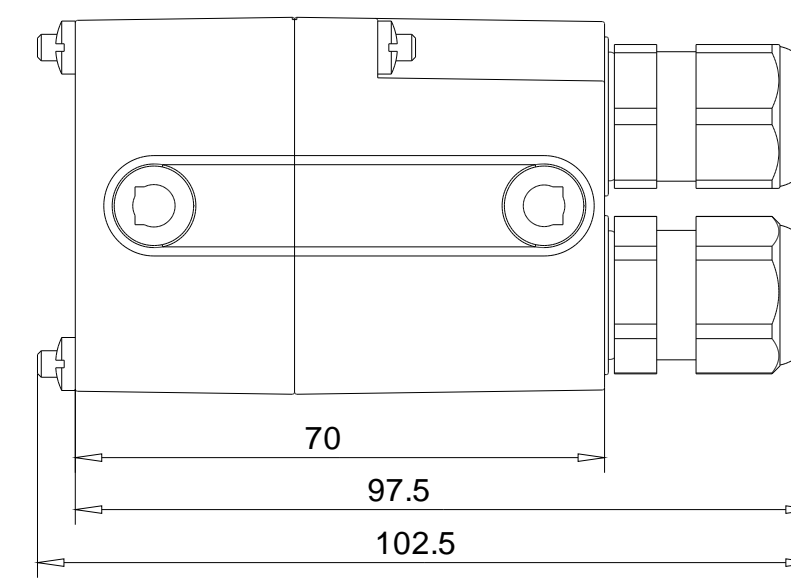

Unten / Bottom

Rechts / Right

Vorne / Front

Links / Left

Hinten / Back

Oben / Top

Alle Bemessungswerte sind in Millimeter (mm) angegeben.
All dimensions are in millimeters (mm).

SIEMENS	6ES71946CA000AA0_001	
	Format / Size: DIN A2	Maßstab / Scale: 1:1