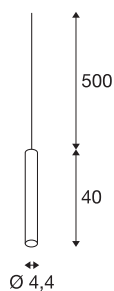

FITU

suspension intérieure, hauteur 40 cm, blanc, E27, 60W max, câble nu sans patère de 5m

La version affinée de la suspension FITU à extrémité dénudée peut être combinée à nos patères FITU dans de multiples coloris. La douille E27 intégrée au luminaire permet de l'utiliser avec des sources LED et à économie d'énergie. La longueur de suspension de 500 cm peut être raccourcie lors de l'installation. Prêt pour le raccordement direct à la tension secteur 230V.

INFORMATIONS TECHNIQUES

Réf.	1002562
Nombre de douilles	1
Code IP	IP 20
Montage	En saillie
Détails de montage	Plafond avec accessoires
Tension nominale primaire	220-240V ~50/60Hz
Classe de protection	II
Puissance en watts	60 W
Température ambiante maximale	30 °C
Coloris	blanc
Sortie lumineuse	diffus
Hauteur	40 cm
Diamètre	4.4 cm
Poids net	0.667 kg
Poids brut	0.884 kg
Page du BIG WHITE	150

Source Préconisée

1005265	ST64 E27 , ampoule LED, doré, 7,5 W, 2500 K, IRC90, 320°
1005303	A60 E27 , ampoule LED, transparent, 7,5 W, 2700 - K, IRC90, 320°
1005304	A60 E27 , ampoule LED, dépoli, 7,5 W, 2700 K, IRC90, 320°
1005318	A60 E27 RGBW smart , ampoule LED, blanc / opale, 9 W, IRC90, 230°