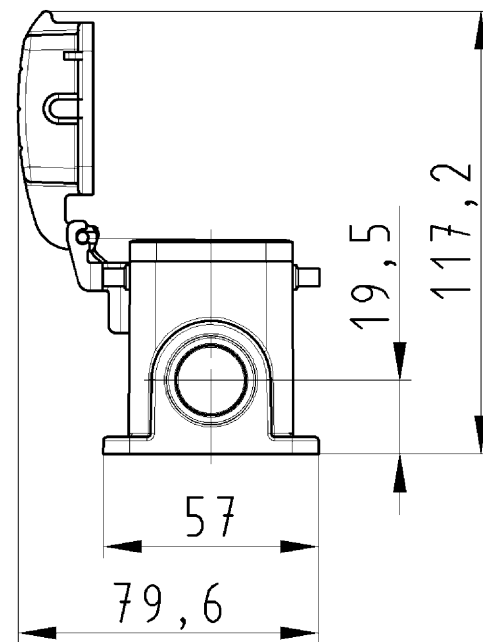

These dimensions will be especially checked at delivery  
 Only inspection dimensions  
 With ± marked dimensions are only valid for internal use

Diese Maße werden bei Abnahme besonders geprüft  
 Ausschließlich Prüfmaße  
 Mit ± gekennzeichnete Maße sind nur für interne Zwecke gültig

Varianten/Variants

.0

70.340.1635.1	BAS GUT GF 16 M25 A 1	Gewindebohrung /Thread hole	X
70.340.1635.0	BAS GUT GF 16 M25 A 0	Kabelverschraubung(KV), IP54 montiert /Cable gland(CG), IP54 assembled	
Bestellnummer /Order number	Typ /Type	Varianten /Variants	der-gestellt /drawn
Weitere Daten siehe KATALOG oder eKatalog. /Additional data see CATALOG or eCatalog.		www.wieland-electric.com eshop.wieland-electric.com	

Bohrbild /Cut out

Tolerierung Size ISO 14405/Tolerance system Size ISO 14405. (This ISO-standard describes the envelope principle. According to the envelope principle the deviations of form and parallelism are limited by the size tolerances).		ja/yes <input checked="" type="checkbox"/> Stoffverbots- und Deklarationsliste nach UU-TQM-05/03 ist einzuhalten. Conformity with Wieland document UU-TQM-05/03 (list of prohibited / declarable hazardous substances) to be declared!	
Freitoleranz nach General tolerance		CAD - Zeichnung, keine manuellen Änderungen CAD - drawing, no manual modifications allowed	1.Verwendung: - First Use: -
Blatt: 1 von 1 Sheet: of 1		Zeichnung Nr./Drawing No. Index	
T 70.340.1635.0 13K		Maße in mm/Dimensions are in mm	
Werkstoff/Material Aluminium beschichtet/coated grau/grey		2013 Tag/Date Name	gezeichnet/drawn 22.05. Treschan
Maßstab/Scale 1:2		geprüft/checked	-
Vol. mm³		Normgepr. Stand. check	-
wieland Elektrische Verbindungen		Ersatz für/Replacement for: -	
Type revos BASIC		Benennung/Titel GEHAEUSEUNTERTEIL	
Index Datum / Blatt Date / Sheet		Baugröße 16-Kabelabgang 2x M25 Housing size 16-Cable outlet 2x M25	
Änderung/Revision			