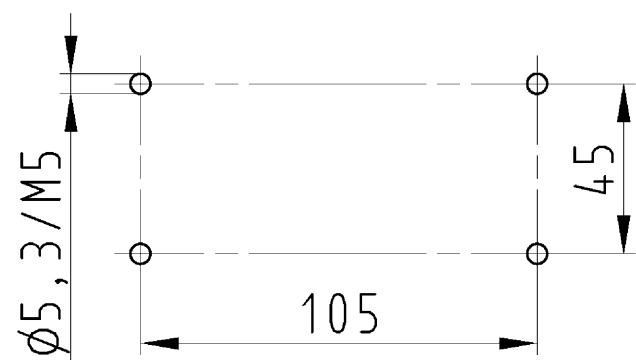

Varianten/Variants

.0

70.340.1635.1	BAS GUT GF 16 M25 A 1	Gewindebohrung /Thread hole	X
70.340.1635.0	BAS GUT GF 16 M25 A 0	Kabelverschraubung(KV), IP54 montiert /Cable gland(CG), IP54 assembled	
Bestellnummer /Order number	Typ /Type	Varianten /Variants	der-gestellt /drawn
Weitere Daten siehe KATALOG oder eKatalog. /Additional data see CATALOG or eCatalog.		www.wieland-electric.com eshop.wieland-electric.com	

Bohrbild /Cut out

Tolerierung Size ISO 14405/Tolerance system Size ISO 14405. (This ISO-standard describes the envelope principle. According to the envelope principle the deviations of form and parallelism are limited by the size tolerances).		ja/yes <input checked="" type="checkbox"/> Stoffverbots- und Deklarationsliste nach UU-TQM-05/03 ist einzuhalten. Conformity with Wieland document UU-TQM-05/03 (list of prohibited / declarable hazardous substances) to be declared!	
Freitoleranz nach General tolerance		CAD - Zeichnung, keine manuellen Änderungen CAD - drawing, no manual modifications allowed	1.Verwendung: - First Use: -
Blatt: 1 von 1 Sheet: of 1		Zeichnung Nr./Drawing No. Index	
T 70.340.1635.0 13K		Maße in mm/Dimensions are in mm	
Werkstoff/Material Aluminium beschichtet/coated grau/grey		2013 Tag/Date Name	gezeichnet/drawn 22.05. Treschan
Maßstab/Scale 1:2		geprüft/checked	-
Vol. mm³		Normgepr. Stand. check	-
wieland Elektrische Verbindungen		Ersatz für/Replacement for: -	
Type revos BASIC		Benennung/Titel GEHAEUSEUNTERTEIL	
Index Datum / Blatt Date / Sheet		Baugröße 16-Kabelabgang 2x M25 Housing size 16-Cable outlet 2x M25	
Änderung/Revision			