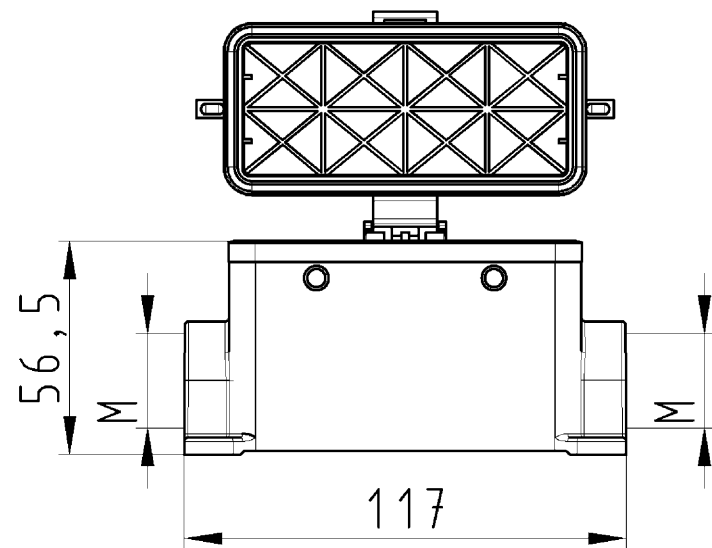

Varianten/Variants

.0

70.340.1635.1	BAS GUT GF 16 M25 A 1	Gewindebohrung /Thread hole	X
70.340.1635.0	BAS GUT GF 16 M25 A 0	Kabelverschraubung(KV), IP54 montiert /Cable gland(CG), IP54 assembled	
Bestellnummer /Order number	Typ /Type	Varianten /Variants	der-gestellt /drawn
Weitere Daten siehe KATALOG oder eKatalog. /Additional data see CATALOG or eCatalog.		www.wieland-electric.com eshop.wieland-electric.com	

Bohrbild /Cut out

Tolerierung Size ISO 14405/Tolerance system Size ISO 14405. (This ISO-standard describes the envelope principle. According to the envelope principle the deviations of form and parallelism are limited by the size tolerances).		ja/yes <input checked="" type="checkbox"/> Stoffverbots- und Deklarationsliste nach UU-TQM-05/03 ist einzuhalten. Conformity with Wieland document UU-TQM-05/03 (list of prohibited / declarable hazardous substances) to be declared!	
Freitoleranz nach General tolerance		CAD - Zeichnung, keine manuellen Änderungen CAD - drawing, no manual modifications allowed	1.Verwendung: - First Use: -
Blatt: 1 von 1 Sheet: of 1		Zeichnung Nr./Drawing No. Index	
T 70.340.1635.0 13K		Maße in mm/Dimensions are in mm	
Werkstoff/Material Aluminium beschichtet/coated grau/grey		2013 Tag/Date Name	gezeichnet/drawn 22.05. Treschan
Maßstab/Scale 1:2		geprüft/checked	-
Vol. mm³		Normgepr. Stand. check	-
wieland Elektrische Verbindungen		Ersatz für/Replacement for: -	
Type revos BASIC		Benennung/Titel GEHAEUSEUNTERTEIL	
Index Datum / Blatt Date / Sheet		Baugröße 16-Kabelabgang 2x M25 Housing size 16-Cable outlet 2x M25	
Änderung/Revision			