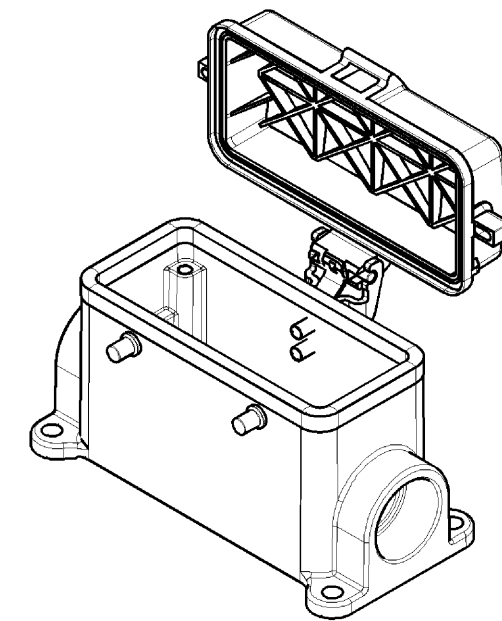

Varianten/Variants

.0

70.340.1635.1	BAS GUT GF 16 M25 A 1	Gewindebohrung /Thread hole	X
70.340.1635.0	BAS GUT GF 16 M25 A 0	Kabelverschraubung(KV), IP54 montiert /Cable gland(CG), IP54 assembled	
Bestellnummer /Order number	Typ /Type	Varianten /Variants	der-gestellt /drawn
Weitere Daten siehe KATALOG oder eKatalog. /Additional data see CATALOG or eCatalog.		www.wieland-electric.com eshop.wieland-electric.com	

Bohrbild /Cut out

Tolerierung Size ISO 14405/Tolerance system Size ISO 14405. (This ISO-standard describes the envelope principle. According to the envelope principle the deviations of form and parallelism are limited by the size tolerances).		ja/yes <input checked="" type="checkbox"/> Stoffverbots- und Deklarationsliste nach UU-TQM-05/03 ist einzuhalten. Conformity with Wieland document UU-TQM-05/03 (list of prohibited / declarable hazardous substances) to be declared!	
Freitoleranz nach General tolerance		CAD - Zeichnung, keine manuellen Änderungen CAD - drawing, no manual modifications allowed	1.Verwendung: - First Use: -
Blatt: 1 von 1 Sheet: of 1		Zeichnung Nr./Drawing No. Index	
T 70.340.1635.0 13K		Maße in mm/Dimensions are in mm	
Werkstoff/Material Aluminium beschichtet/coated grau/grey		2013 Tag/Date Name	gezeichnet/drawn 22.05. Treschan
Maßstab/Scale 1:2		geprüft/checked	-
Vol. mm³		Normgepr. Stand. check	-
wieland Elektrische Verbindungen		Ersatz für/Replacement for: -	
Type revos BASIC		Benennung/Titel GEHAEUSEUNTERTEIL	
Index Datum / Blatt Date / Sheet		Baugröße 16-Kabelabgang 2x M25 Housing size 16-Cable outlet 2x M25	
Änderung/Revision			