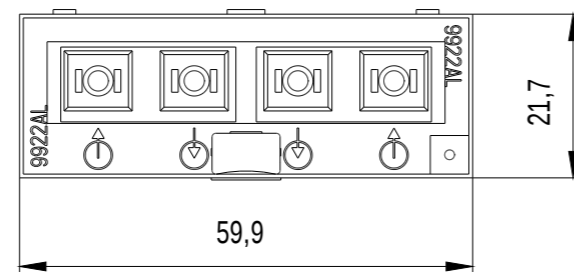

Vorne / Front

Links / Left

Alle Bemessungswerte sind in Millimeter (mm) angegeben.
All dimensions are in millimeters (mm).

SIEMENS

6GK59922AL008AA0_001

Format / Size: DIN A4

Massstab / Scale: 1:1