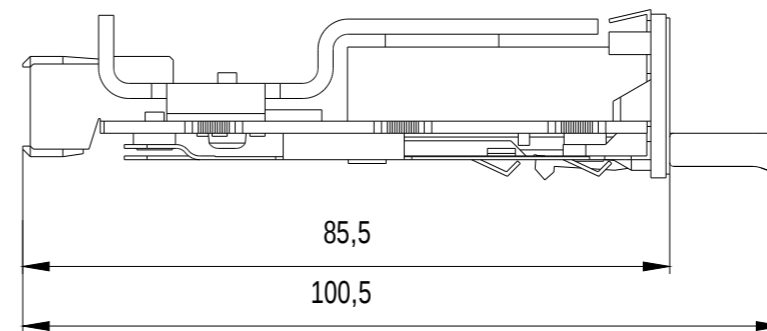

Vorne / Front

Links / Left

Alle Bemessungswerte sind in Millimeter (mm) angegeben.
All dimensions are in millimeters (mm).

SIEMENS

6GK59922AL008AA0_001

Format / Size: DIN A4

Massstab / Scale: 1:1