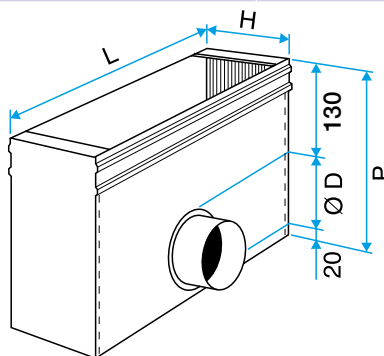

Neuf, Rénovation, Locaux tertiaires

Mise en oeuvre

- fixation non apparente de la grille grâce à des clips à friction.

Argumentaire référence

- Barres frontales fixes horizontales espacées de 13 mm, déflexion 0°.
- Finition aluminium anodisé, teinte naturelle satinée.
- Fixation non apparente par clips à friction.

Caractéristiques principales

- acier galvanisé,
- piquage sur le côté.

Données générales

Références	Matière de l'isolant
11053678	-

Données dimensionnelles

Références	H (mm)	L (mm)
11053678	200	400

Plénum ME F3