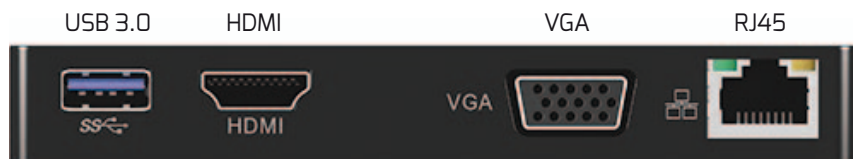

DESCRIPTION :

La station de réplcation permet d'apporter de multiples ports aux pc portables qui n'en sont pas dotés.

DESCRIPTION DETAILLEE :

Ce réplcateur de ports vous permettra vous connecter tous vos appareils dotés des connecteurs suivants :

USB 3.0

HDMI

VGA

RJ45

CARACTERISTIQUES TECHNIQUES :

Connecteur d'entrée :	1 x USB 3.0 mâle
Connecteurs de sortie :	1 x USB 3.0 femelle
	1 x HDMI femelle
	1 x VGA femelle
	1 x RJ45 gigabit femelle
Résolution max :	2048 x 1152 px
Dimensions :	125 x 55 x 17 mm
Poids :	65g
Compatibilité :	Windows 2000, XP, Vista, 7, 8 Mac OS X 10.8

Ports d'entrée

Données Logistiques

Référence : 86 039

Code Douane : 84733080

Poids Brut : nc

Dim produit : 125 x 55 x 17 mm

Dim emballage : nc

Code EAN : 3660450860394