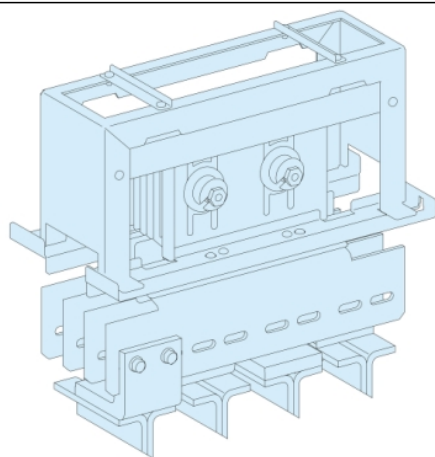

Fiche produit

Caractéristiques

LVS04715

PrismaSeT P Active - Liaison interface CEP/ appareil MTZ2 08/16 - 3P

Principales

Gamme	PrismaSeT
Gamme de produit	PrismaSeT P
Type de produit ou équipement	Interface et raccordement Canalis
Nom du produit	PrismaSeT (PrismaSeT P) boîtier
Catégorie d'accessoire / de pièce détachée	Accessoire d'interface
Normes	CEI 61439-2, coffret intérieur CEI 61439-1, coffret intérieur
Certifications du produit	ASTA

Complémentaires

Raccordement appareil-armoire	KT avec Canalis
Description des pôles	3P
Description d'installation	Cellule - largeur 650 mm
Profondeur de l'armoire	600 mm: face avant 600 + 400 mm: face arrière
Produit installé	Masterpact: extraire NW08...16 - contrôle : par maneton vertical installation Masterpact: fixe NW08...16 - contrôle : par maneton vertical installation
[Ie] courant assigné d'emploi	1600 A
Couleur	Naturel
Hauteur	350 mm
Largeur	575 mm
Profondeur	450 mm
Poids du produit	42,06 kg
Quantité du lot	Lot de 1
Unité fonctionnelle	650 mm 600 mm PrismaSeT P cellule Masterpact NW08...16 extraire par maneton vertical 3P 1 connexion avant sur Canalis 27 650 mm 1000 mm PrismaSeT P cellule Masterpact NW08...16 extraire par maneton vertical 3P 1 connexion de fond sur Canalis 17 650 mm 600 mm PrismaSeT P cellule Masterpact NW08...16 fixe par maneton vertical 3P 1 connexion avant sur Canalis 27 650 mm 1000 mm PrismaSeT P cellule Masterpact NW08...16 fixe par maneton vertical 3P 1 connexion de fond sur Canalis 16

Emballage

Type d'emballage 1	PCE
Nb produits dans l'emballage 1	1
Hauteur de l'emballage 1	44,0 cm
Largeur de l'emballage 1	41,0 cm
Longueur de l'emballage 1	62,0 cm
Poids de l'emballage 1	35,5 kg

Durabilité de l'offre