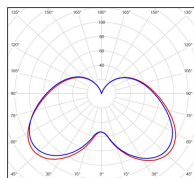

Avenue 3

catalogue 2020 p. 262

réf. 103053009

EAN. 3663660193450

Modèle 12

Données techniques

Tension nominale	200 à 240 - 50/60Hz
Plage de tension d'entrée	100 - 240 V AC
Driver output	-
Alimentation output	-
Classe	1
IP	44
IK	-
Diffuseur	Verre clair
Paralume	-
Source	Module LED intégré
Température de couleur réelle	3000°K warm white
Flux total sortant	1444 lm
Consommation totale	35 W
Classe énergétique	A++ / A
Efficacité lumineuse	41
IRC	82
SDCM	-

Espacement
conseillé 7 m
(PMR Emoy - 20 lux)
Hauteur de placement 2,5 m
Largeur du placement 2,5 m

Optique	-
Dimmable	Non
Ta	-
Durée de vie LED	50000 h (L90/B50)
Plage de température ambiante	-10 ~50°C
UGR	-
ULR	-
Groupe de risque photobiologique	IEC/EN 62471
Distorsion harmonique THDI	-
Fixation	Oui
Détection	Non
Avec prise IP55	Non

Données logistiques

Dimensions du modèle	H.883 L.282 P.685
Poids net	11.150 Kg
Poids brut	14.250 Kg
Dimensions colis 1	H.890 L.300 P.670

Certifications et garanties

CE	Oui
UL	Non
EAC	Oui
RoHS	Oui
ENEC	Non
Anti-corrosion	25 ans
Technique	5 ans
Electronique	5 ans