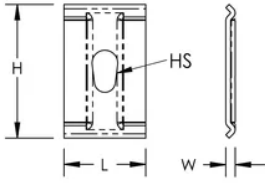

### FEATURES

Ideal for tray widths up to 200mm

Accès à la charge latérale pour l'installation des câbles

IEC 61537 load rating and earthing compliant

### CARACTÉRISTIQUES DU PRODUIT

Article Number: 820421

Material: Acier

Finish: Électrozingué

Color: Noir

Longueur: 59-mm

Width: 35-mm

Height: 5-mm

## DIAGRAMS