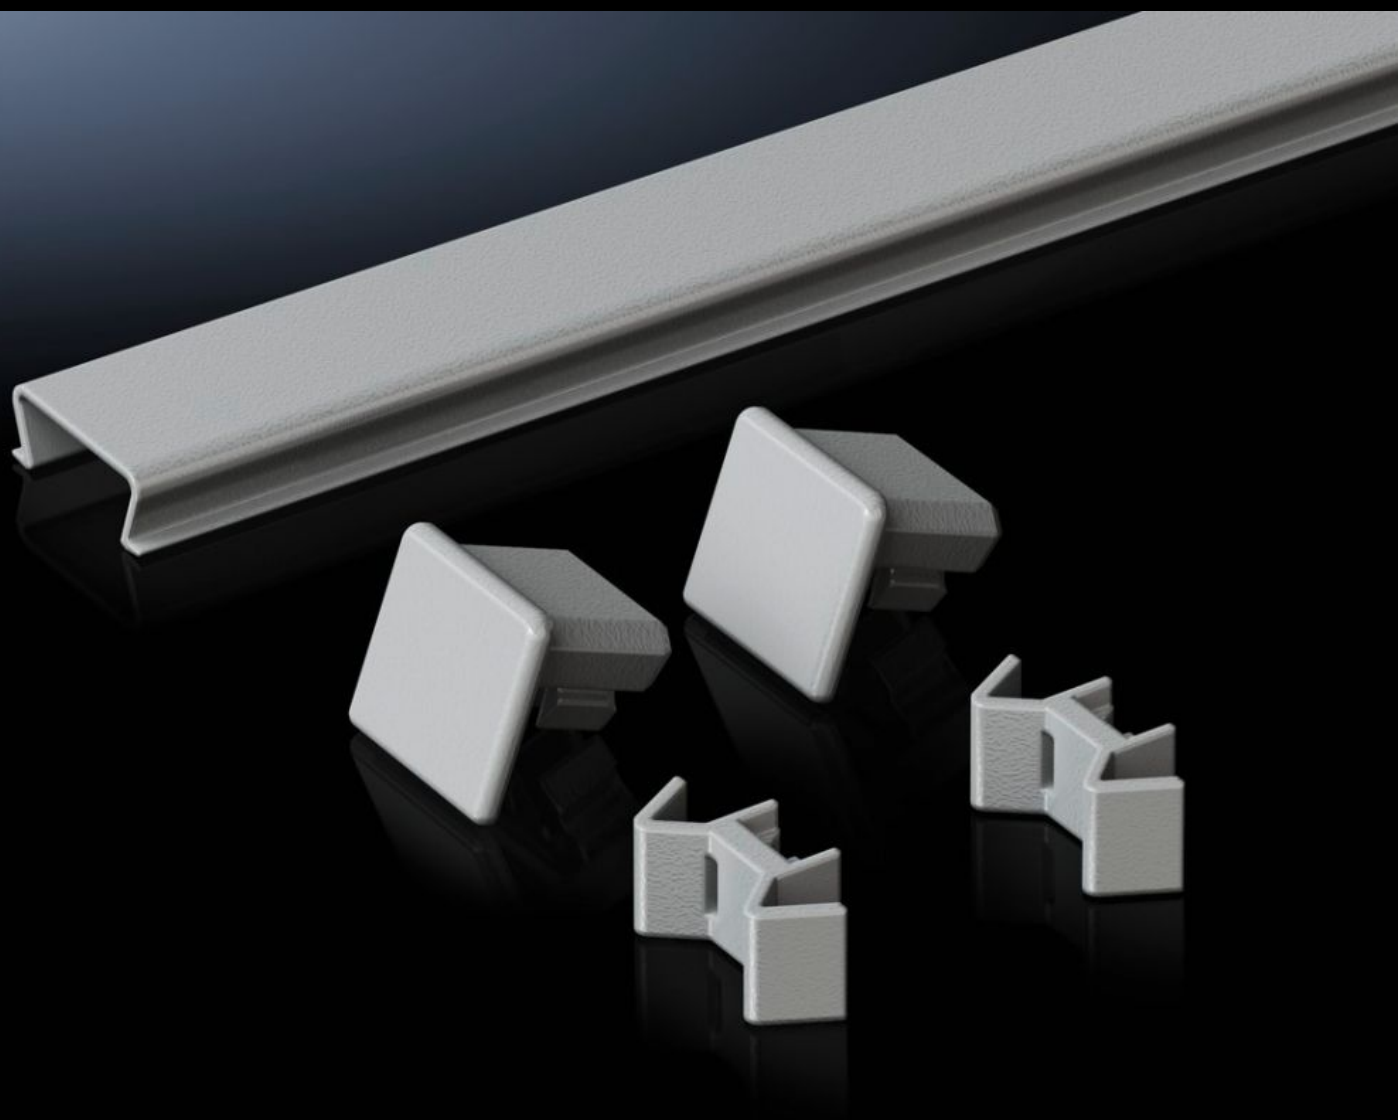

**Rittal – The System.**

Faster – better – everywhere.

**TS 8800.865**

**Baguette de recouvrement  
supérieure pour juxtaposition**

État: 28/10/2022 (La source: [rittal.com/fr-fr](http://rittal.com/fr-fr))

# TS 8800.865 - Baguette de recouvrement supérieure pour juxtaposition pour armoires électriques et baies VX, VX IT, TS, TS IT

Un recouvrement avec deux embouts d'extrémité peut de plus être encliqueté sur le joint d'étanchéité entre deux armoires. Cela empêche l'eau et la poussière de s'accumuler sur le joint d'étanchéité.

## Caractéristiques

Référence	TS 8800.865
Description produit	Un recouvrement avec deux embouts d'extrémité peut de plus être encliqueté sur le joint d'étanchéité entre deux armoires. Cela empêche l'eau et la poussière de s'accumuler sur le joint d'étanchéité.
Matériau	Plastique
Couleur	RAL 7035
Composition de la livraison	Matériel de fixation inclus
Consigne de montage	Possibilité de montage également dans la largeur lorsque les armoires sont juxtaposées dos à dos. Également utilisable en combinaison avec la protection antipoussière. Coupe à mesure facile pour d'autres dimensions
Convient à	Profondeur: = 600 mm
Unité d'emballage	1 p.
Poids/UE	0,068 kg
Taux de cuivre (kg / pièce)	0
Numéro du tarif douanier	39269097
EAN	4028177683037
ETIM 7.0	EC002622
ECLASS 8.0	27189263