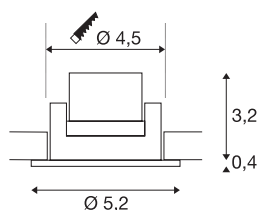

NEW TRIA 45

encastré de plafond intérieur, simple, rond, noir mat, LED, 4,4W, 3000K, IP44, clips ressorts

Le NEW TRIA MINI SET innovant séduit par sa simplicité et son efficacité. Disponible en noir, blanc mat ou aluminium brossé, il peut être choisi de forme ronde ou carrée. Équipé d'une puissante LED Premium blanc chaud, logée dans un insert inclinable, et d'une alimentation LED, ce kit répond à toutes les exigences en matière d'éclairage général. Le raccordement électrique s'effectue sur la tension secteur 230V.

INFORMATIONS TECHNIQUES

Réf.	113970
Orientable ou inclinable	pivotant
Code IP	IP 20 / IP 44
Classe de résistance aux chocs	IK 02
Montage	Encastrément
Détails de montage	Plafond
Tension nominale primaire	220-240V ~50/60Hz
Courant / tension secondaire	700 mA
Classe de protection	II
Puissance en watts	4.4 W
Température ambiante minimale	-20 °C
Température ambiante maximale	30 °C
Hauteur du courant d'appel	15 A
Durée du courant d'appel	150 µs
Effet stroboscopique (SVM)	0
Lumen	190 lm
Température de couleur	3000 Kelvin
Angle de rayonnement	30 °
Coloris	noir
IRC	90
UGR ≤	19
Données LXXBXX	L70B50

Source Lumineuse

Durée de vie	30000 h
Risk Group	1
Hauteur	3.6 cm
Diamètre	5.2 cm
Poids net	0.111 kg
Poids brut	0.136 kg
Forme de découpe	rond
Profondeur d'encastrement	4 cm
Diamètre d'encastrement	4.5 cm
Page du BIG WHITE	356