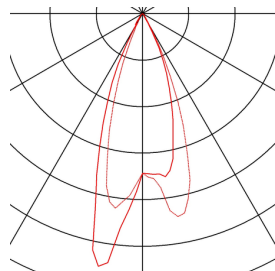

NEW TRIA 45

encastré de plafond intérieur, simple, rond, noir mat, LED, 4,4W, 3000K, IP44, clips ressorts

Le NEW TRIA MINI SET innovant séduit par sa simplicité et son efficacité. Disponible en noir, blanc mat ou aluminium brossé, il peut être choisi de forme ronde ou carrée. Équipé d'une puissante LED Premium blanc chaud, logée dans un insert inclinable, et d'une alimentation LED, ce kit répond à toutes les exigences en matière d'éclairage général. Le raccordement électrique s'effectue sur la tension secteur 230V.

INFORMATIONS TECHNIQUES

Réf.	113970
Orientable ou inclinable	pivotant
Code IP	IP 20 / IP 44
Classe de résistance aux chocs	IK 02
Montage	Encastrément
Détails de montage	Plafond
Tension nominale primaire	220-240V ~50/60Hz
Courant / tension secondaire	700 mA
Classe de protection	II
Puissance en watts	4.4 W
Température ambiante minimale	-20 °C
Température ambiante maximale	30 °C
Hauteur du courant d'appel	15 A
Durée du courant d'appel	150 µs
Effet stroboscopique (SVM)	0
Lumen	190 lm
Température de couleur	3000 Kelvin
Angle de rayonnement	30 °
Coloris	noir
IRC	90
UGR ≤	19
Données LXXBXX	L70B50

Source Lumineuse

Durée de vie	30000 h
Risk Group	1
Hauteur	3.6 cm
Diamètre	5.2 cm
Poids net	0.111 kg
Poids brut	0.136 kg
Forme de découpe	rond
Profondeur d'encastrement	4 cm
Diamètre d'encastrement	4.5 cm
Page du BIG WHITE	356