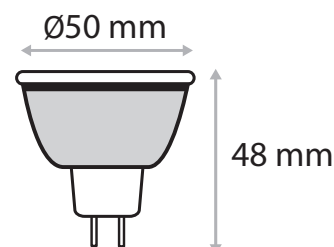

Dimensions (Ø x H) : Ø50 x 48 mm

Emballage : Boite

EAN : 3760173774760

Paramètres

Index Rendu Couleur (IRC) : > 80

Lumens/Watt : ≈83,33 lm/W

*Classification énergétique : 

Tension entrée : 12V DC/AC

Température de travail : -15 °C- +45 °C

Matériaux utilisés : PC

Durée de vie : 30,000h

Poids Net : ≈0,024 Kg

Alimentation 12V obligatoire AC/DC

Dimensions

**nouveau classement énergétique conforme à la réglementation en vigueur depuis le 01/09/2021*