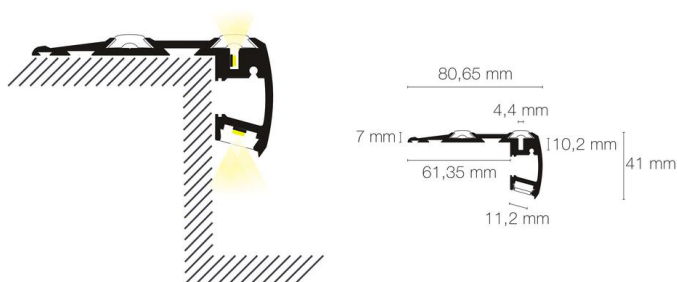

Référence: 89128

Nez de marche STEP 3,01m aluminium anodisé

- Couleur visible du produit : aluminium
- Matériau : aluminium
- Traitement de la surface : anodisé
- Mode de pose/installation : nez de marche
- Longueur du produit : 301cm
- Disponible en sur-mesure jusqu'à 301cm
- Assemblage avec bandes antidérapantes et embouts de finition (accessoires non inclus). Le profil se visse directement sur le support.
- Pour installation des bandeaux LED.