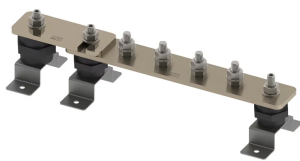

BARRE DE TERRE, ÉTAMÉ, 22 CONNECTIONS, 1 NUMBER OF DISCONNECTS, 1-325 MM

CATALOG NUMBER

EEB22T506D1A

FEATURES

Permet un emplacement pratique pour la mise à la terre et l'équipotentialité en un seul point

Les barres omnibus avec liens de déconnexion permettent de tester facilement le système de prise de terre.

High conductivity, hard drawn, electrolytic tough pitch copper per EN 13601

Includes halogen-free polyamide insulators, stainless steel (EN 1.4401) hardware and mounting brackets

Il est possible de concevoir des barres personnalisées et de les fabriquer conformément aux spécifications du client

CARACTÉRISTIQUES DU PRODUIT

Complies With: IEC® EN 62561-1:2017 classe H

Material: Cuivre

Finish: Étamé

Number of Connections: 22

Number of Disconnects: 1

Thread Size: M10

Height: 94-mm

Longueur: 1325-mm

Width 1: 100-mm

Width 2: 50-mm

Épaisseur: 6-mm

A: 50-mm

Unit Weight: 6,02-kg

ADDITIONAL PRODUCT DETAILS

Tinned finish is 8 microns according to ASTM B545 Service Class "C" for corrosive environments.