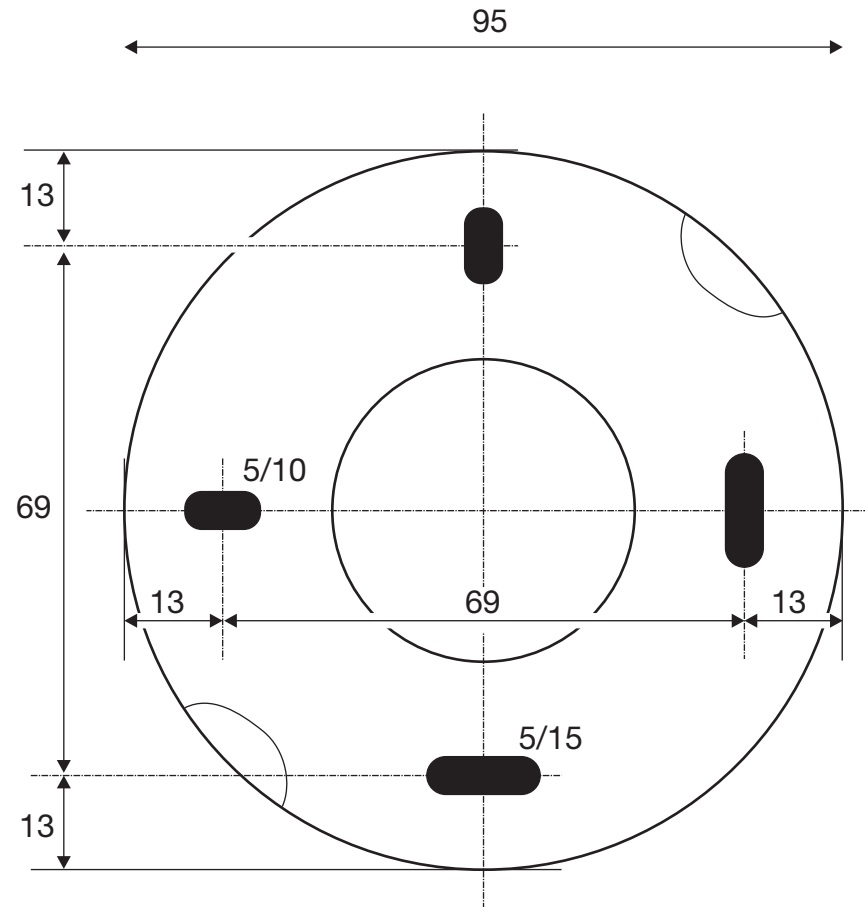

Item-no. 1007588 ...89 ...98 ...99

(mm)

not in scale

nicht maßstäblich

29.06.2023 SLV GmbH

Technische Änderungen vorbehalten. Technical Details are subject to change. Les détails techniques sont sujet à des changements.