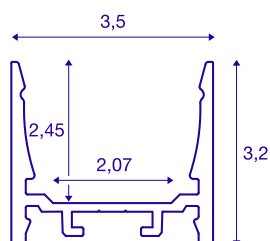

GRAZIA 20

profil en saillie, standard lisse, 3 m, noir

Profil en saillie lisse GRAZIA 20, longueur 1, 2 et 3 m, sans cache pour montage de bandeaux LED jusqu'à 20 mm de large. Le profil est disponible en blanc, noir et aluminium anodisé.

INFORMATIONS TECHNIQUES

Réf.	1000525
Code IP	IP 20
Montage	En saillie
Détails de montage	Plafond, Plafond avec accessoires, Profilé pour suspension, Applique, Applique avec accessoires
Coloris	noir
Longueur	300 cm
Largeur	3.5 cm
Hauteur	3.2 cm
Poids net	1.874 kg
Poids brut	2.595 kg
Page du BIG WHITE	741

Accessoires

1000537	GRAZIA 20 , clips de montage, apparent, inox, 2 pièces
1000571	GRAZIA 20 , connecteur longitudinal, alu, 2 pièces
1000555	GRAZIA 20 , diffuseur haut, 3 m, plastique PMMA, satiné
1000536	GRAZIA 20 , clips de montage, invisible, inox, 2 pièces
1000552	GRAZIA 20 , diffuseur haut, 3 m, plastique PC, opale
1000540	GRAZIA 20 , diffuseur plat, 3 m, plastique PC, satiné
1000546	GRAZIA 20 , diffuseur plat, 3 m, plastique PMMA, satiné
1000567	GRAZIA 20 , embouts, pour profil en saillie standard, avec diffuseur plat, noir, 2 pièces
1000549	GRAZIA 20 , diffuseur plat, 3 m, plastique PMMA, opale
1000570	GRAZIA 20 , embouts, pour profil en saillie standard, avec diffuseur haut, noir, 2 pièces
1000535	GRAZIA 20 , suspension rigide, pour profil en saillie, 2 m, inox, 2 pièces